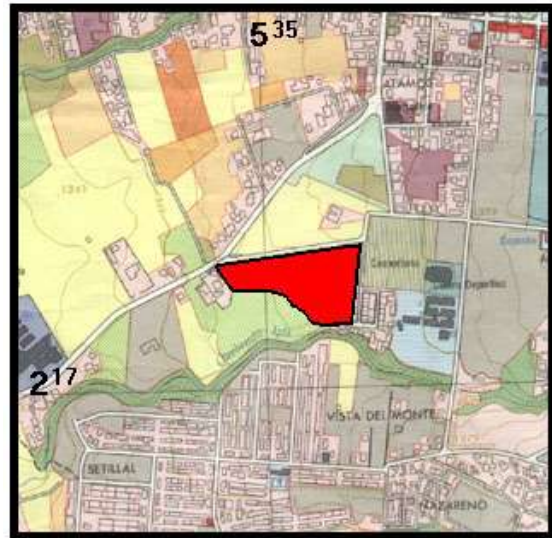

SAN MARTÍN II

El asentamiento San Martín II, conocido antes como Rosarito Fournier, se fundó el 8 de mayo de 1990. La población total es de aproximadamente 540 habitantes (135 familias, con 4 nicaragüenses). La invasión fue ordenada ubicando cada rancho en lotes de 12,00 x 20,00 mts. , dejando derechos de vía y alamedas. Los ranchos se localizan al final del lote previendo la construcción de la futura vivienda.

LOCALIZACIÓN :

El asentamiento se localiza en el distrito de San Isidro del cantón Vázquez de Coronado. 100,00 mts. oeste, 50,00 mts. sur del Mas x Menos.

CARACTERÍSTICAS DEL TERRENO :

El terreno es plano, con una ligera pendiente hacia vía principal de acceso a Coronado.

El propietario es el Banco Hipotecario de la Vivienda. El terreno se localiza entre desarrollo residencial alto y medio.