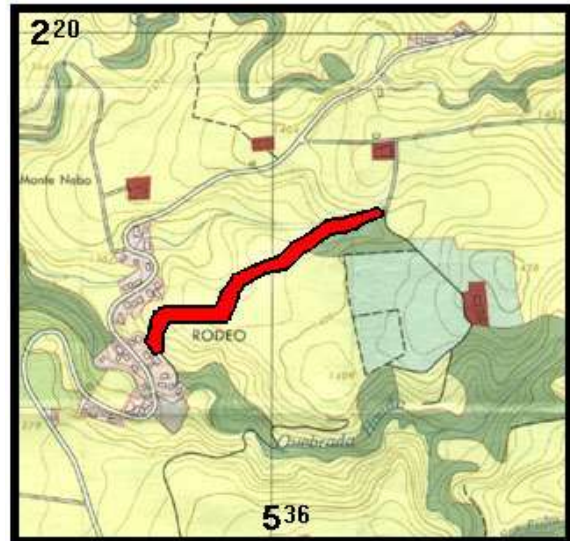

## FINCA OMEGA - EL RODEO

El asentamiento en precario Finca Omega, conocido también como El Rodeo, fue fundado en el año 1985, por familias provenientes de los alrededores de Coronado. La población total es de aproximadamente 225 habitantes , 45 familias.

### LOCALIZACIÓN :

El asentamiento se localiza en El Rodeo, de la Iglesia Católica de San Isidro, 2,70 Km. al norte, 200,00 mts. este. Distrito Jesús o Dulce Nombre, cantón Coronado, de la provincia de San José.

### CARACTERÍSTICAS DEL TERRENO :

Terreno con pendientes moderadas, con un talud al fondo de los lotes. Es calle pública municipal en abandono.

No hay posibilidad de crecimiento del asentamiento.