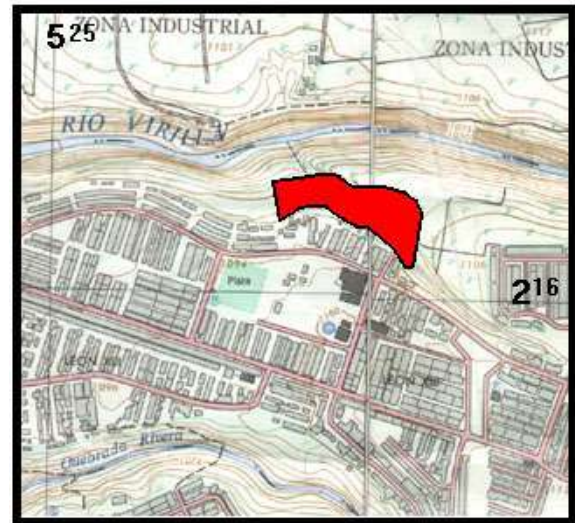

## REBECA GRYNSPAN O PRECARIO NORTE A – B

El asentamiento en precario conocido como Rebecca Gynspan o Precario Norte A – B, se fundó en 1990 por precaristas del sector de León XIII. De hecho es una reinvasión. Un asentamiento en precario consolidado en 1985 ya había sido erradicado. La población dentro del precario es de aproximadamente 800 habitantes (200 familias).

### LOCALIZACIÓN :

El asentamiento se localiza al norte de la Urbanización León XIII, distrito de León XIII, del cantón de Tibás. De la Guardería de León XIII, 80 metros al norte.

### CARACTERÍSTICAS DEL TERRENO :

Terreno plano en terraza inferior colindante al Río Virilla y con pendientes suaves a moderadas hasta terraza superior.

El propietario del terreno es el INVU ( reserva de la Urbanización ). No hay posibilidades de crecimiento del asentamiento.