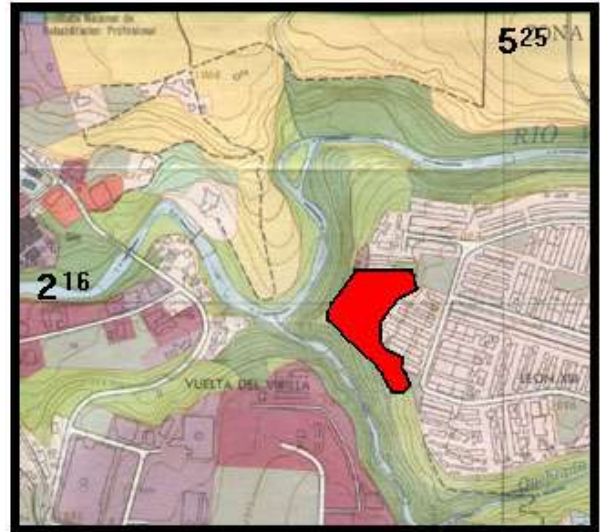

## PRECARIO LA UNION

Este asentamiento a la fecha se conoce como Precario La Unión, aunque antes se conocía como Precario Roma, y fue fundado en 1991, por precaristas de la misma zona de Tibás. La población total es de aproximadamente 200 habitantes (40 familias). Es importante indicar que algunas familias alquilan cuartos a personas solas o familias extranjeras en algunos casos.

### LOCALIZACIÓN :

El precario se localiza en León XIII, distrito León XIII, del cantón de Tibás; al costado oeste de la Ciudadela León XIII, alameda 4. Del Abastecedor Mita 50 metros sur y 50 metros este.

### CARACTERÍSTICAS DEL TERRENO :

El terreno es de pendientes variables, teniendo una terraza plana donde se ubican los ranchos, tornándose quebrado con fuertes pendientes hacia la Quebrada Rivera y el Río Virilla.

Es posible que crezca el número de ranchos. Pertenece al INVU (zona de reserva de la urbanización).