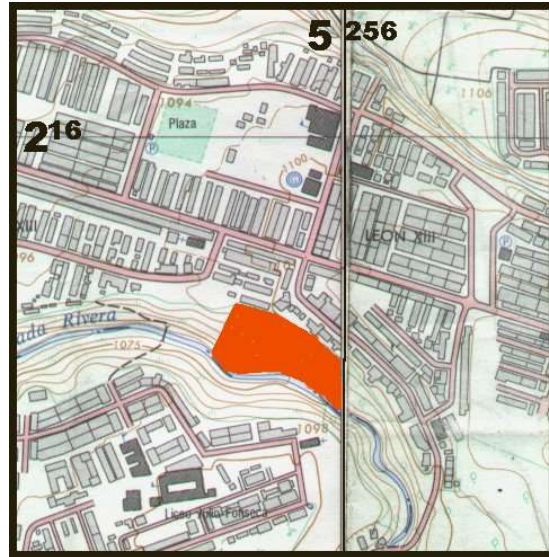

NUEVOS HORIZONTES

El asentamiento en precario conocido como Nuevos Horizontes, se fundó en el año 1991, por precaristas vecinos del área metropolitana de San José, que invadieron un terreno de reserva del INVU. La población total es de aproximadamente 200 habitantes (40 familias).

LOCALIZACIÓN :

El precario se localiza en León XIII, distrito León XIII, del cantón de Tibás; provincia de San José; de la última parada de autobuses, 200 metros al oeste y 100 metros al sur, en reserva del INVU.

CARACTERÍSTICAS DEL TERRENO :

El terreno es bastante quebrado hacia la quebrada Rivera, correspondiendo a zona de reserva del INVU y zona de protección.

No tiene posibilidades de crecimiento. Pertenece al INVU, zona de reserva y zona de protección del río.