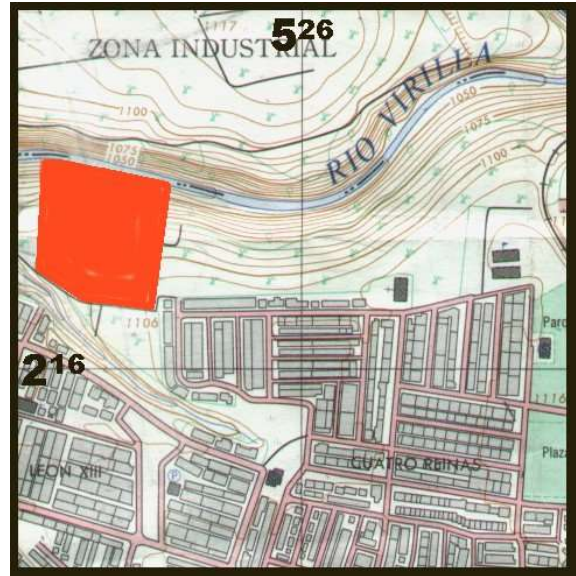

HACIA EL SIGLO XXI

El asentamiento en precario conocido como Hacia el Siglo XXI, se fundó por precaristas vecinos del área metropolitana en el año 1992. La población total es de aproximadamente 250 habitantes (50 familias).

LOCALIZACIÓN :

El precario se localiza en León XIII, distrito León XIII, del cantón de Tibás; provincia de San José; de la última parada de autobuses, 200 metros al oeste y 100 metros al sur, en reserva del INVU.

CARACTERÍSTICAS DEL TERRENO :

El terreno es bastante quebrado hacia el Río Virilla, correspondiendo a zona de reserva del INVU y zona de protección.

No tiene posibilidades de crecimiento. Pertenecer al INVU, zona de reserva y zona de protección del río.