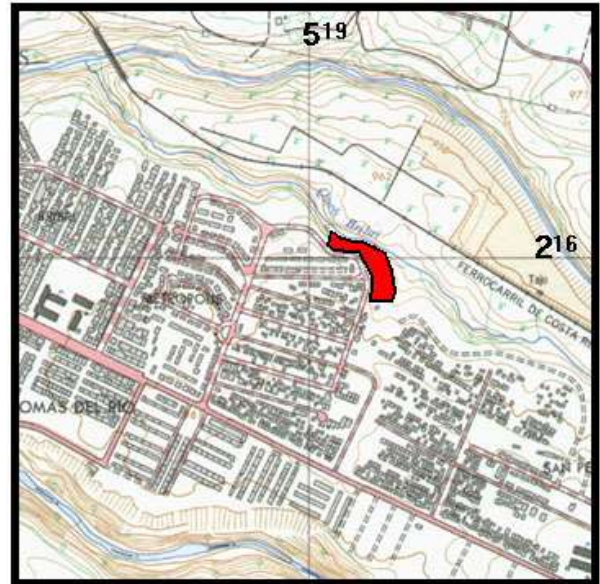

UNIDOS PRO VIVIENDA

El asentamiento en precario Unidos Pro Vivienda, fue fundado en 1990. La población total es de aproximadamente 750 habitantes (150 familias). Los precaristas provienen de Pavas, aunque existe mucha familia nicaragüense. Anteriormente fueron reubicados, pero el terreno fue invadido nuevamente.

LOCALIZACIÓN :

El asentamiento se localiza en zona verde del proyecto Metrópolis, distrito Pavas del cantón central de San José.

CARACTERÍSTICAS DEL TERRENO :

El terreno es plano en zona donde se ubican los ranchos, con pendientes moderadas a fuertes en parte trasera hacia Quebrada Bribri.