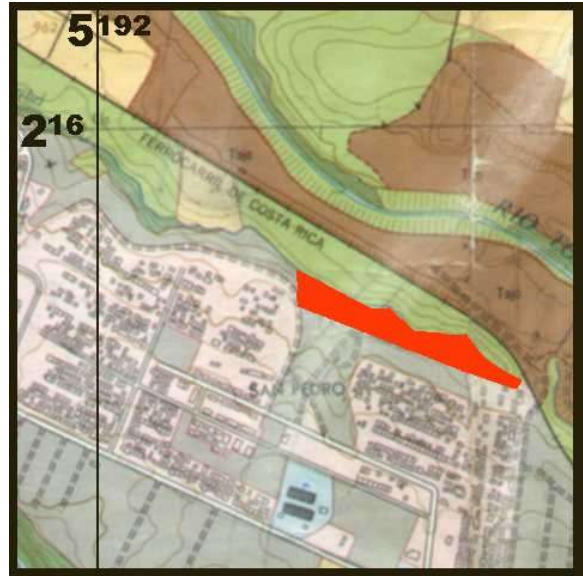

## NUEVA ESPERANZA

El asentamiento Nueva Esperanza de Pavas, se fundó por precaristas del mismo sector de Pavas en el año 1999. La población total es de aproximadamente 2500 habitantes (500 familias) Anteriormente se conocía como Precario Corporación Moya o Santa Fe.

### LOCALIZACIÓN :

El asentamiento se localiza en Metrópolis 2, en el distrito de Pavas, del cantón de San José de la provincia de San José, de la Escuela de Rincón Grande de Pavas, 150.00 metros al norte, detrás del sector B.

### CARACTERÍSTICAS DEL TERRENO :

Es quebrado en zona donde se ubican los ranchos, con pendientes moderadas a fuertes en parte trasera de lotes hacia el río. El terreno no permite el crecimiento del asentamiento.