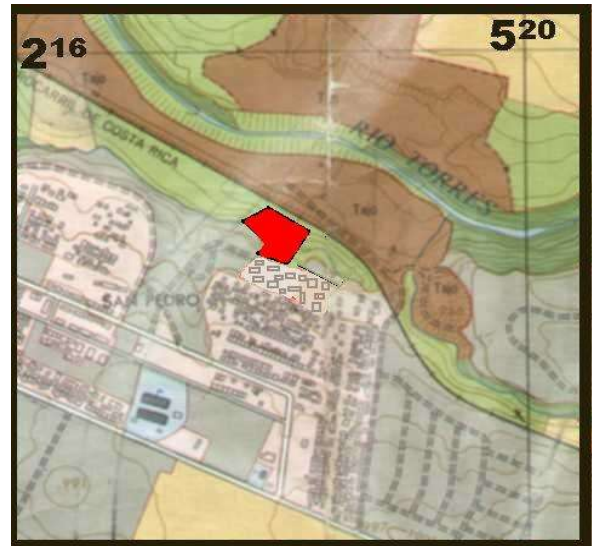

METRÓPOLIS 3 – SECTOR C

El asentamiento Metrópolis 3 – Sector C, se fundó en 1999, por precaristas del mismo sector de Pavas. La población total es de aproximadamente 615 habitantes (128 familias).

LOCALIZACIÓN :

El asentamiento se localiza en Metrópolis 2, en el distrito de Pavas, del cantón de San José de la provincia de San José, de la Escuela de Rincón Grande de Pavas, 300.00 metros al norte.

CARACTERÍSTICAS DEL TERRENO :

Es plano en zona donde se ubican los ranchos, con pendientes moderadas a fuertes en parte trasera de lotes hacia el río. El terreno no permite el crecimiento del asentamiento.

El propietario del terreno es el BANHVI.