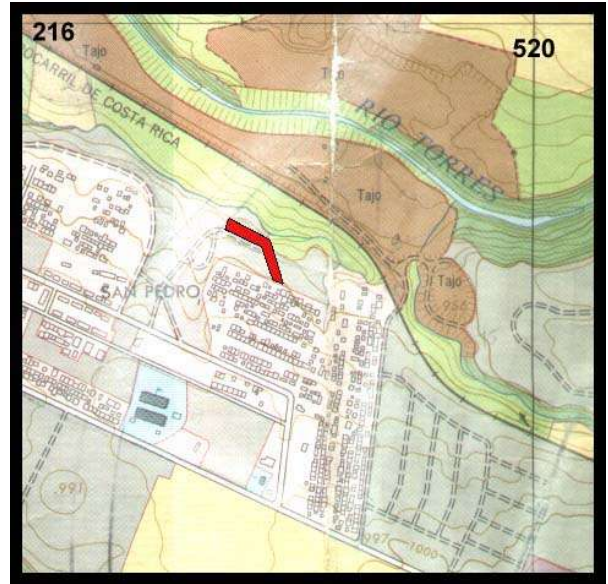

METRÓPOLIS 2 – ANEXO - ZONAS VERDES

El asentamiento Metrópolis 2 – Anexo - Zonas Verdes, se fundó en Abril de 1999, por precaristas del mismo sector de Pavas y familias nicaragüenses. La población total es de aproximadamente 240 habitantes (48 familias).

LOCALIZACIÓN :

El asentamiento se localiza en Metrópolis 2, en el distrito de Pavas, del cantón de San José de la provincia de San José, de la Escuela de Rincón Grande, 300.00 metros al norte.

CARACTERÍSTICAS DEL TERRENO :

Es plano en zona donde se ubican los ranchos, con pendientes moderadas a fuertes en parte trasera de lotes. El terreno no permite el crecimiento del asentamiento.

El propietario del terreno es la Municipalidad (zona verde del proyecto Metrópolis 2).