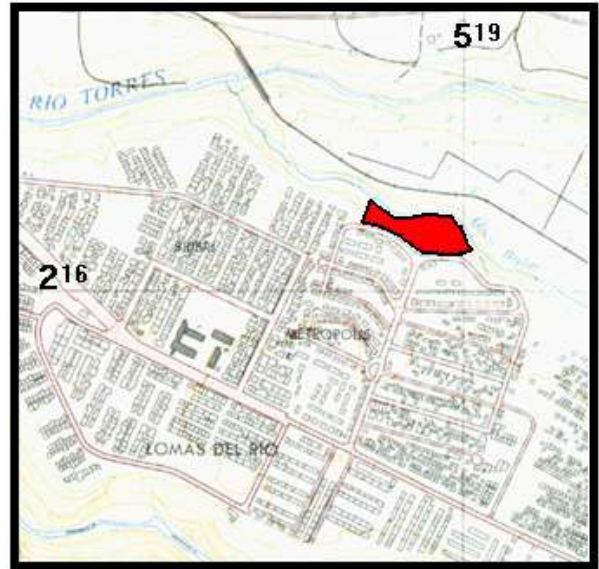

METRÓPOLIS 1 – PRECARIO TARZAN

El asentamiento Metrópolis 1, conocido también como Precario Tarzán, se fundó en 1992, por precaristas del mismo sector. La población total es de aproximadamente 1100 habitantes (220 familias).

LOCALIZACIÓN :

El asentamiento se localiza en Metrópolis, en el distrito de Pavas, del cantón de San José, del Centro Educativo Lomas del Río, 200,00 mts. este y 350,00 mts. norte.

CARACTERÍSTICAS DEL TERRENO :

Es plano en zona donde se ubican los ranchos, con pendientes moderadas a fuertes hacia quebrada. El terreno no permite el crecimiento del asentamiento.

El propietario del terreno es la Municipalidad (zona verde del proyecto Metrópolis).