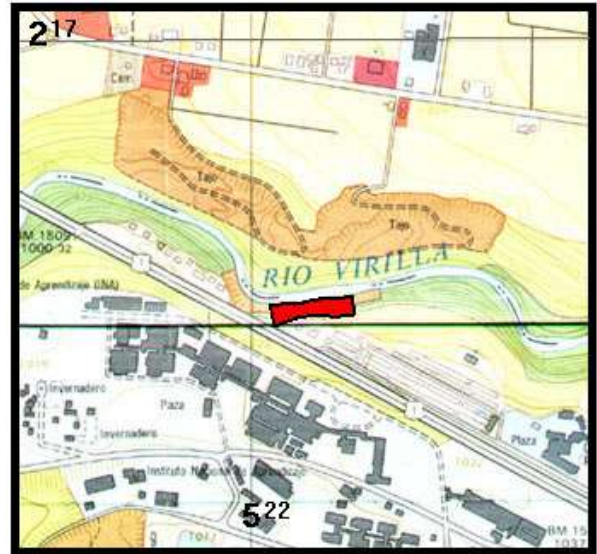

## LAS BRISAS DE ROSSITER CARBALLO

El asentamiento en precario Las Brisas de Rossiter Carballo fue fundado en el año 1993 por precaristas provenientes de varios lugares del país, con varias familias extranjeras. La población total del precario es de 152 habitantes (38 familias).

### LOCALIZACIÓN :

El asentamiento se localiza en el distrito Uruca, del cantón central de San José, al costado norte del Proyecto Rossiter Carballo.

### CARACTERÍSTICAS DEL TERRENO :

El terreno es de pendientes fuertes, hacia el Río Virilla, y tiene problemas de estabilidad. Algunas familias han hecho terrazas para sus ranchos.

No existe posibilidad de crecimiento del precario. Es terreno municipal, es zona verde y comunal.