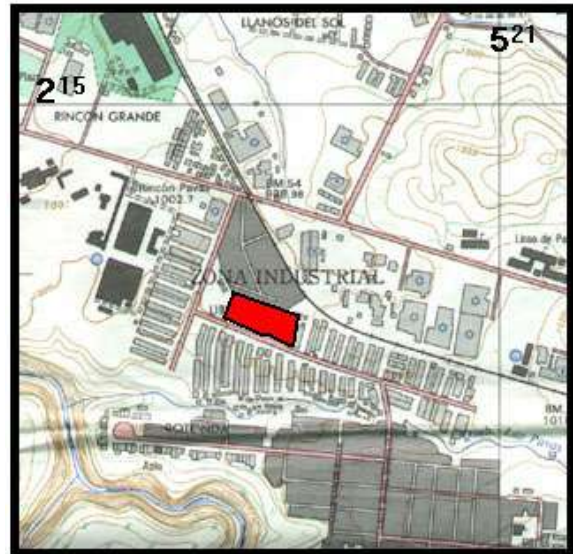

LA NUEVA JUVENTUD DE PAVAS

El asentamiento en precario conocido como La Nueva Juventud de Pavas, fue fundado en el año 1996, principalmente por hijos de las familias de la Ciudadela Libertad 1 de Pavas. La población total es de aproximadamente 450 habitantes (66 familias).

LOCALIZACIÓN :

Se localiza en el distrito de Pavas, del cantón central de la Provincia de San José. Frente a la Ciudadela La Libertad 1.

CARACTERÍSTICAS DEL TERRENO :

El terreno es plano, con pendientes suaves. No hay posibilidades de crecimiento del precario.

El terreno pertenece al INVU o a la Municipalidad de San José, es área verde y comunal de la zona.