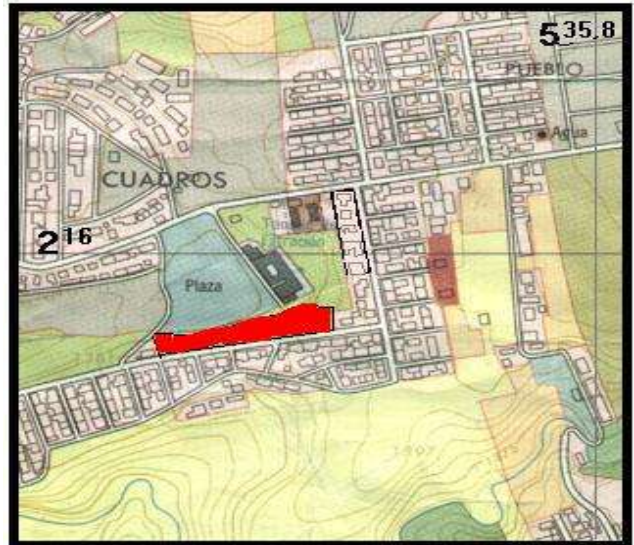

PREARIO CERVIL

El asentamiento en precario conocido como Precario Cervil, se fundó en el año 2002, con precaristas del mismo distrito y nicaragüenses. El total de habitantes es de 180 habitantes (aproximadamente 36 familias).

LOCALIZACIÓN :

El asentamiento se localiza en Purral, distrito de Ipís, del cantón de Goicoechea; al costado sur de la plaza de deportes de Los Cuadros.

CARACTERÍSTICAS DEL TERRENO :

El terreno es plano, con pendientes moderadas en la parte trasera de los lotes. Han existido problemas de deslizamiento en patios de lotes.