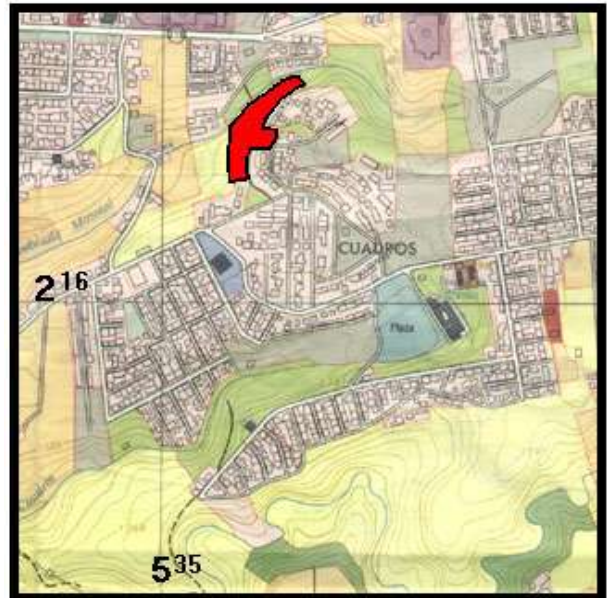

MARGARITA PENON DE ARIAS 2

El asentamiento en precario Margarita Penón de Arias 2, conocido también como Goicoechea, Carpintera o Precario Colochos, se fundó en 1988. La población total es de aproximadamente 600 habitantes (120 familias).

LOCALIZACIÓN :

El asentamiento se localiza en área de parque infantil del proyecto Los Cuadros I. Distrito de Ipís, del cantón de Goicoechea.

CARACTERÍSTICAS DEL TERRENO :

El terreno es plano y está previsto para ser el parque infantil del Proyecto Cuadros 1.