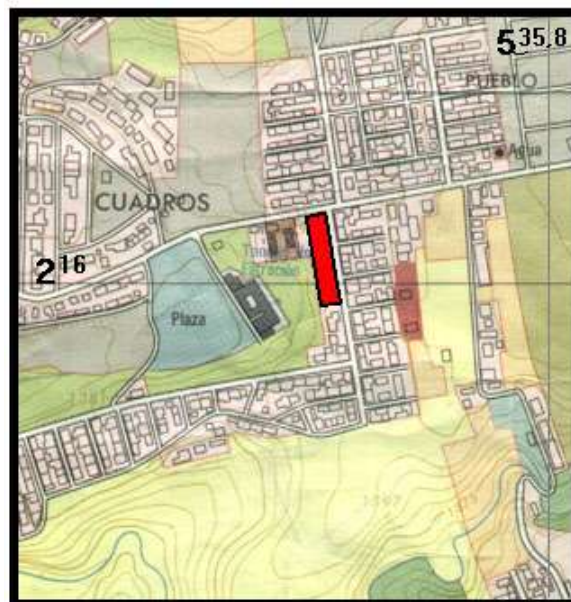

LAS 85 - CUADROS SECTOR 1

El precario conocido como Las 85 - Sector 1, fue fundado en el año 1987, por precaristas de la zona de Goicoechea. La población total es de aproximadamente 90 habitantes (18 familias).

LOCALIZACIÓN :

Se localiza en el distrito de Ipís, cantón Goicoechea, de la provincia de San José. 50,00 mts. al este de los Tanques de Filtración de Los Cuadros, Sector 1.

CARACTERÍSTICAS DEL TERRENO :

Terreno plano, con pendientes suaves. El propietario del mismo es la Municipalidad y el IMAS, ya que corresponde a zonas verdes y comunales.

No hay posibilidad de aumento del número de ranchos.