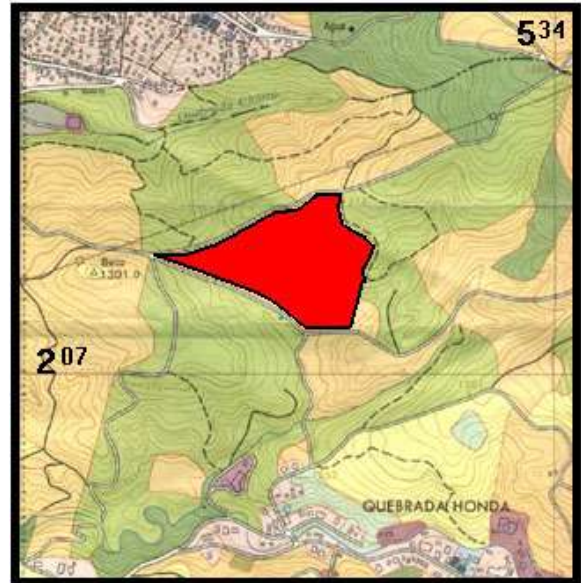

PROYECTO LOS ÁNGELES

El asentamiento Proyecto Los Ángeles, fue fundado en Abril de 1997. La población total es de aproximadamente 720 habitantes (166 familias). El origen de las familias es del precario Tomás Guardia de Alajuelita.

LOCALIZACIÓN :

El asentamiento se localiza 1,00 Km. al este de la Escuela Juan Monge de Patarrá, distrito de Patarrá, del cantón de Desamparados.

CARACTERÍSTICAS DEL TERRENO :

El terreno es de pendientes moderadas a fuertes. El terreno no posibilita el crecimiento del asentamiento.

El terreno lo adquirieron las familias y se encuentran pagándolo. Poseen planos de los lotes Existen terrazas y movimiento de tierras.