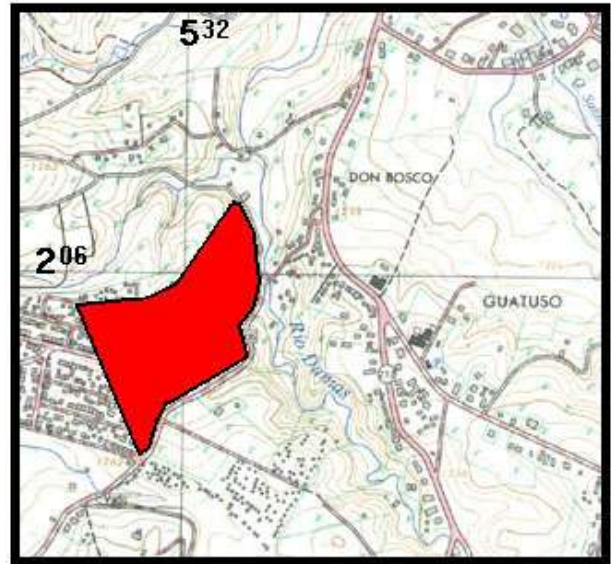

LOS GUIDO SECTOR 7

El asentamiento Los Guido Sector 7, fue fundado en 1986, por familias procedentes de Desamparados y de otras regiones del país, y por familias extranjeras. La población total actual es de aproximadamente 1750 habitantes (350 familias).

LOCALIZACIÓN :

El asentamiento se localiza al sureste de San Miguel, distrito Patarrá, del Cantón de Desamparados. De Casa Cuba, 1,00 Km. al este.

CARACTERÍSTICAS DEL TERRENO :

El terreno posee pendientes moderadas y fuertes en algunos sectores.