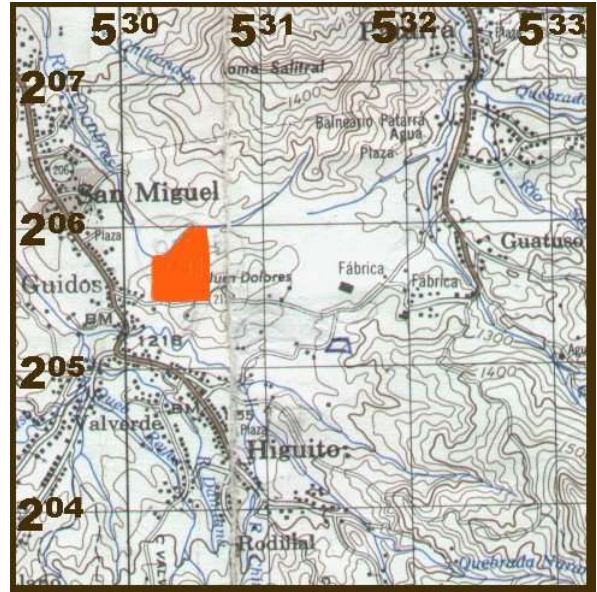

## 25 DE DICIEMBRE – LOS HIGUERONES

El asentamiento en precario conocido como 25 de Diciembre o Los Higueros, se fundó en Diciembre del año 2002, por familias vecinas de Los Guido, que invadieron un terreno del IMAS. El total de habitantes es de 1780 habitantes (356 familias).

### LOCALIZACIÓN :

El asentamiento se localiza en el distrito de Patarrá, del cantón de Desamparados; provincia de San José, en el Sector 7 de Los Guido, contiguo al precario Las Mandarinas, o contiguo a la Iglesia Metodista.