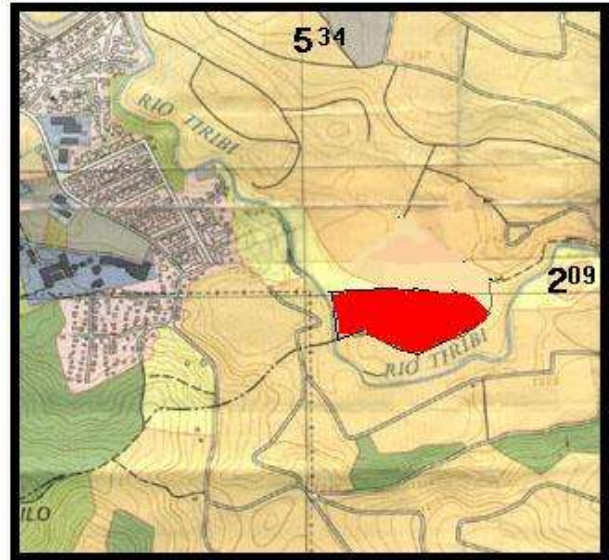

## MIRAVALLS 2

El asentamiento Miravalles 2 se fundó en el año 2001. La población total es de aproximadamente 450 habitantes (90 familias), procedentes de distintos lugares del país. Existe inestabilidad del terreno, lo cual afecta a varios ranchos.

### LOCALIZACIÓN :

El asentamiento se localiza de la Guardia de Asistencia Rural del lugar, 900,00 mts. al este, distrito de Tirrases, del cantón de Curridabat, detrás del IAFA, contiguo al asentamiento Miravalles 1.

### CARACTERÍSTICAS DEL TERRENO :

El terreno es de fuertes pendientes e inestable en varios sectores. El propietario del terreno es el Ministerio de Salud.

Se ubica fuera del Anillo de Contención Urbana. No hay posibilidades de crecimiento.