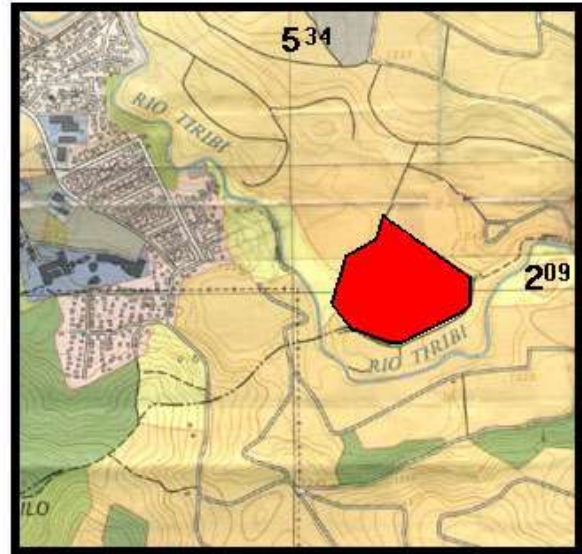

MIRAVALLS 1

El asentamiento Miravalles 1 se fundó en 1989. La población total es de aproximadamente 550 habitantes (110 familias), procedentes de distintos lugares del país. Fueron erradicadas 48 familias hace un tiempo, por la inestabilidad del terreno, lo cual afecta a varios ranchos.

LOCALIZACIÓN :

El asentamiento se localiza de la Guardia de Asistencia Rural del lugar, 600,00 mts. al este, distrito de Tirrasas, del cantón de Curridabat, detrás del IAFA.

CARACTERÍSTICAS DEL TERRENO :

El terreno es de fuertes pendientes e inestable en varios sectores. El propietario del terreno es el INVU.

Se ubica fuera del Anillo de Contención Urbana. No hay posibilidades de crecimiento. El 50 % no posee escrituras.