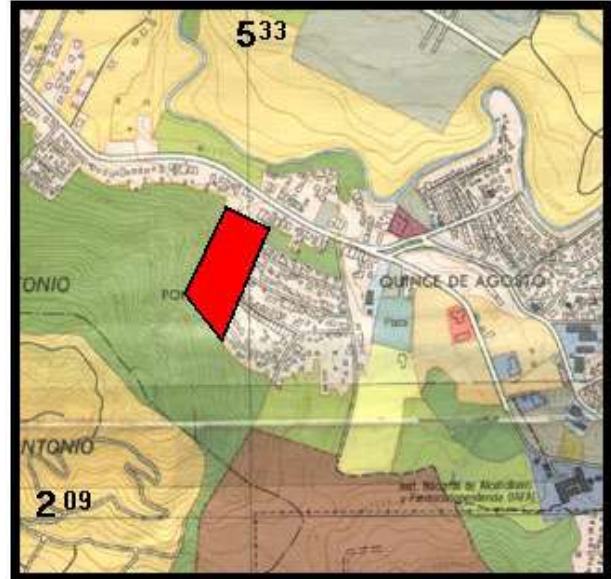

## LA PONDEROSA 3

El asentamiento La Ponderosa 3 se fundó en 1989, por precaristas provenientes de todas partes del país. La población total aproximada es de 330 habitantes (66 familias).

### LOCALIZACIÓN :

Este asentamiento se localiza en el distrito de Tirrases, cantón de Curridabat; en Tirrases Arriba de Curridabat, contiguo al relleno sanitario.

### CARACTERÍSTICAS DEL TERRENO :

El terreno se caracteriza por ser quebrado, con fuertes pendientes. No hay posibilidad que crezca el número de ranchos.

Parte del terreno es de la Municipalidad y parte se ubica dentro del Parque Ecológico La Colina.