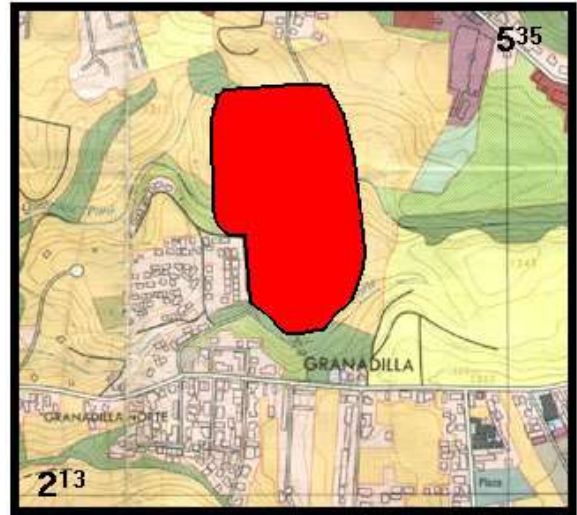

URBANIZACION EUROPA - JUNTA PROGRESISTA DE BARRIO LUJAN

El asentamiento Junta Progresista de Barrio Luján, conocido como Urbanización Europa, se fundó en 1983. Se compone de tres sectores: SECTOR SAN RAFAEL: es el que ha recibido mas atención; SECTOR EUROPA CENTRO: Se encuentran ranchos y las mejoras en ciertas viviendas han sido realizadas por las mismas familias; SECTOR PENCA: Se encuentran ranchos en zona verde del proyecto y en fuertes pendientes. El proyecto es para 500 soluciones. La mayoría de los precaristas son de Barrio Luján, pero hay de diversos sectores del país. La población total es de aproximadamente 2600 habitantes (520 familias)

LOCALIZACIÓN :

El asentamiento se localiza en Calle Granadilla, distrito Granadilla, del Cantón de Curridabat.

CARACTERÍSTICAS DEL TERRENO :

El terreno es plano, con pendientes fuertes y moderadas en ciertos sectores. Está fuera del Anillo de Contención Urbana.