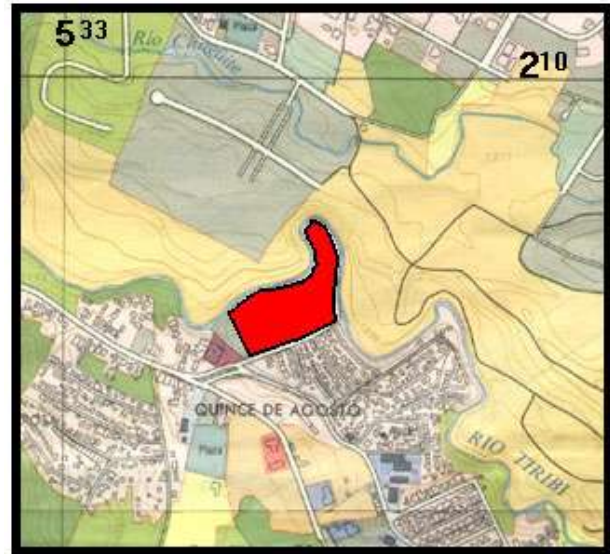

COLONIA CRUZ 2

El precario Colonia Cruz 2 se fundó en 1985. Este asentamiento fue atendido en la Administración 86 - 90. La población total actual es de 525 habitantes (105 familias). El origen de los precaristas es de Curridabat y San Antonio de Desamparados y de varios lugares del país.

LOCALIZACIÓN :

El asentamiento se localiza frente a la Guardia de Asistencia Rural, distrito de Tirrases, cantón de Curridabat.

CARACTERÍSTICAS DEL TERRENO :

La mayor parte del terreno es plano con pendientes fuertes en algunos sectores.