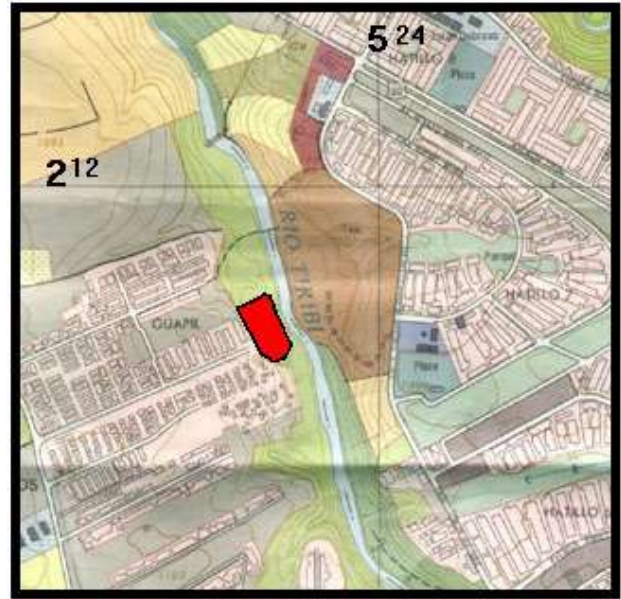

## PRECARIO III - LA AURORA

El asentamiento Precario III, o La Aurora, es el resultado del Precario I y II ya atendidos en el Proyecto Corina Rodríguez. Se consolidó en 1991 y actualmente se evidencia la llegada de nuevas familias al asentamiento. La mayoría de los precaristas son de Alajuelita (San Felipe) y extranjeros. La población actual es de 1050 habitantes (150 familias).

### LOCALIZACIÓN :

El asentamiento se localiza en el distrito de San Felipe, del cantón de Alajuelita, al costado noroeste del Proyecto La Aurora, Calle Herrera.

### CARACTERÍSTICAS DEL TERRENO :

El terreno se caracteriza por tener pendientes moderadas a fuertes hacia el río Tiribí, en el sector superior es un poco más plano.

Aún con la fuerte pendiente no imposibilita el crecimiento del asentamiento: El propietario del terreno es el IMAS en parte y la Municipalidad.