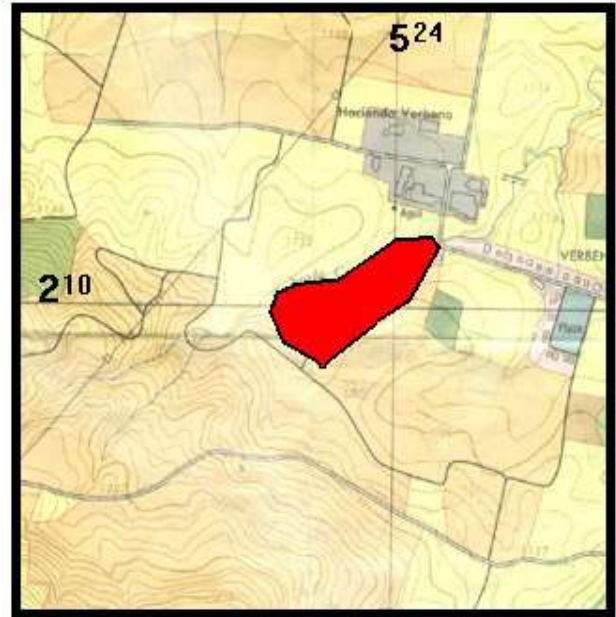

LAS VIOLETAS

El asentamiento Las Violetas, que reúne a los precarios Los Chorros, Pro Mejoras Lomas de Tejarcillos, Los Pinos y Las Violetas, fue fundado en el año 1992, por precaristas de la zona de Alajuelita y familias nicaragüenses. La población total del asentamiento es de 8000 habitantes (1000 familias)

LOCALIZACIÓN :

Se ubica en Tejarcillos, distrito San Felipe, del cantón de Alajuelita. De la Iglesia Católica de San Felipe, 700.00 mts. al oeste.

CARACTERÍSTICAS DEL TERRENO :

Terreno parte plano, parte con pendientes moderadas. No hay posibilidades de crecimiento del precario.