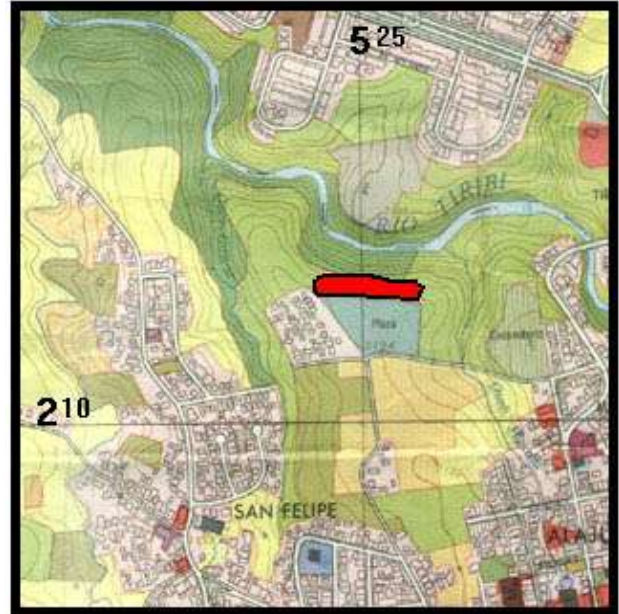

LA DEPORTIVA – ANEXO JUAN PABLO II

Este asentamiento en precario se conoce como La Deportiva, se localiza junto al Proyecto Juan Pablo II, y fue fundado en Octubre de 1997, por precaristas de la zona. La población total del precario es de 88 habitantes (27 familias).

LOCALIZACIÓN :

Se localiza junto al asentamiento Juan Pablo II, alrededor de la plaza de deportes, en el distrito Alajuelita, del cantón de Alajuelita.

CARACTERÍSTICAS DEL TERRENO :

El terreno es bastante plano, en la zona en que se ubican los ranchos. Hacia el norte es mas quebrado, hacia el Río Tiribí.

Tiene una alta posibilidad de crecimiento, hacia el norte, este y en la plaza. Pertenecer a la Compañía Nacional de Fuerza y Luz.