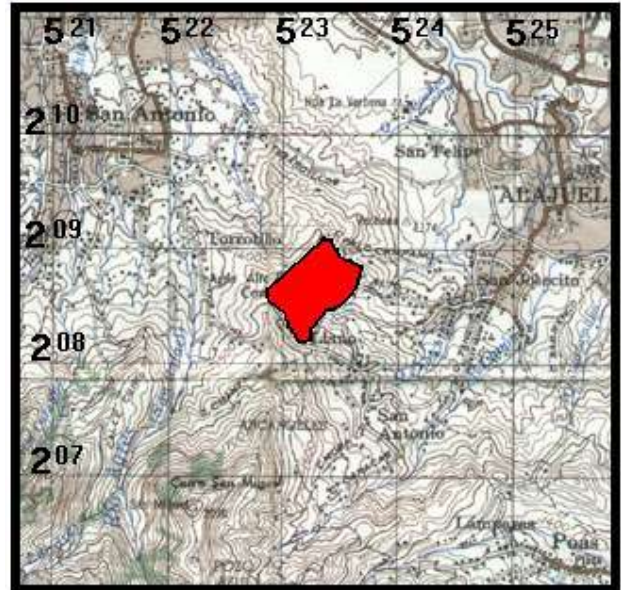

## EL JAZMIN

Este precario fue fundado en el año 1996, principalmente por precaristas de la zona de Alajuelita y nicaragüenses. La población total del asentamiento es de 745 habitantes (149 familias). Anteriormente se conocía como precario General Volio.

### LOCALIZACIÓN :

Se localiza en el distrito San Josecito, del cantón de Alajuelita, del colegio de Alajuelita, 700,00 mts. al oeste.

### CARACTERÍSTICAS DEL TERRENO :

El terreno es de pendientes moderadas a fuertes, siendo zona de montaña. Pertenece a Fnexter S.A. o Santiago Fernández Marín.

No existen posibilidades de crecimiento, a menos que se dividan los lotes existentes.