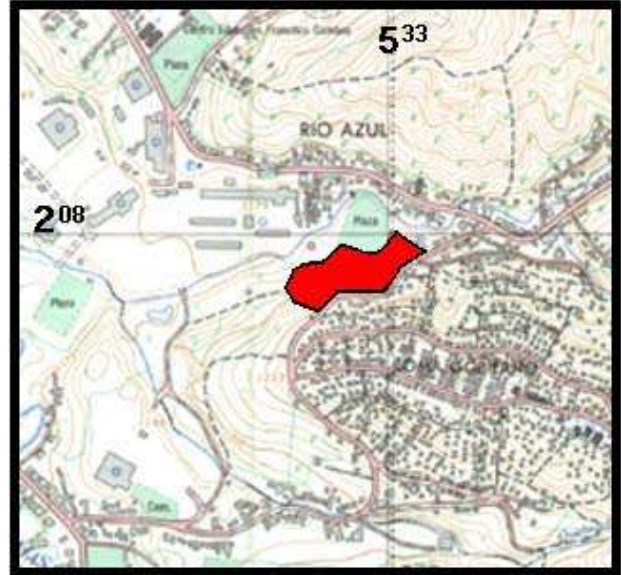

PUEBLO NUEVO

El asentamiento Pueblo Nuevo se estableció en 1986. La población total es de aproximadamente 600 habitantes (120 familias).

LOCALIZACIÓN :

El asentamiento se localiza al costado sur del Centro de Salud de Río Azul, distrito de Río Azul, del cantón de La Unión, provincia de Cartago.

CARACTERÍSTICAS DEL TERRENO:

Como característica principal, el terreno tiene fuertes pendientes en la parte superior y pendientes moderadas a fuertes en la zona inferior.

El propietario del terreno es el INVU.