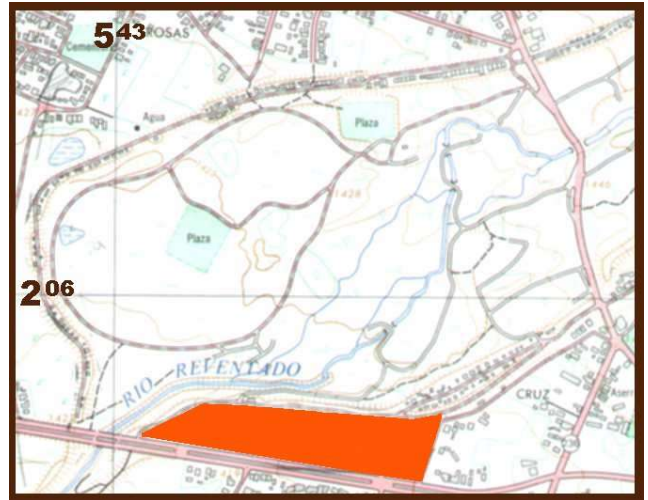

## NAZARETH DIQUES SUR

El asentamiento en precario conocido como Nazareth, corresponde a un barrio del Precario Los Diques Sur, fue fundado en 1983, por precaristas de diversos lugares del país. La población total es de aproximadamente 310 habitantes, 62 familias.

### LOCALIZACIÓN :

El asentamiento se localiza en el distrito 2° Occidental, cantón 1° Cartago, de la provincia de Cartago; sobre Los Diques del Río Reventado, Barrio Nazareth.

### CARACTERÍSTICAS DEL TERRENO:

Terreno plano donde se ubican las casas, pie de Los Diques. Zona de riesgo, propensa a deslizamiento.

Es terreno municipal y tiene una baja posibilidad de crecimiento, en algunas zonas desocupadas.