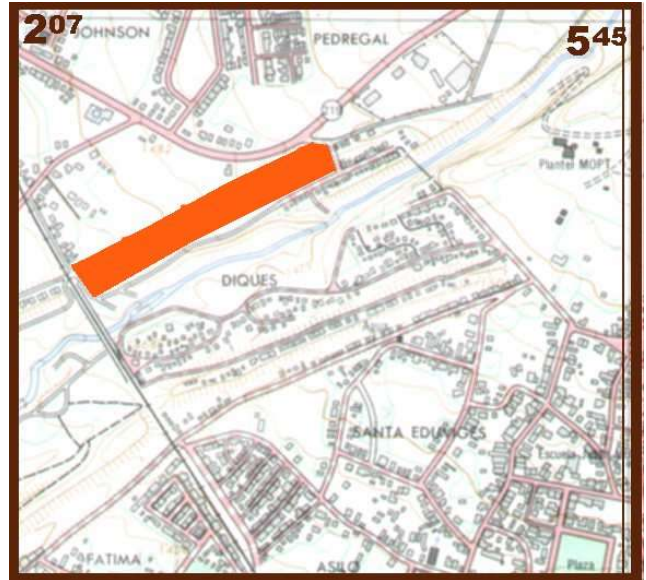

## MIRAFLORES - HIGUERON - DIQUES NORTE

El asentamiento en precario Miraflores e Higuierón es un barrio que pertenece al Precario Los Diques, sector norte, y fue fundado en el año 1989, por precaristas de diversos sectores del país. La población total es de 175 habitantes (35 familias)

### LOCALIZACIÓN :

El asentamiento se localiza sobre los Diques del Río Reventado, en el distrito 4° San Nicolás o Taras, cantón 1° Central, de la Provincia de Cartago.

### CARACTERÍSTICAS DEL TERRENO:

Terreno plano, en la zona donde se ubican los ranchos, corona del dique, con altas pendientes hacia los lados.

Es terreno municipal, con alta posibilidad de crecimiento, en las zonas desocupadas. Zonas propensas a deslizamiento, erosión, arrastre e inundación.