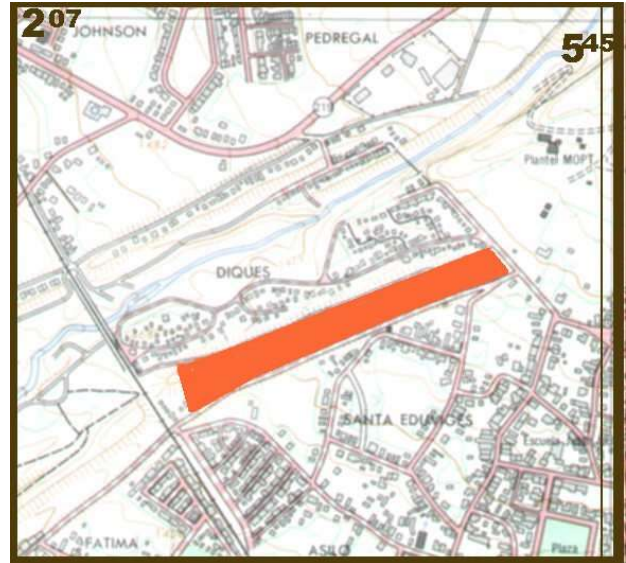

LINDA VISTA DIQUES NORTE

El asentamiento en precario Linda Vista es un barrio que pertenece al Precario Los Diques, sector norte, y fue fundado en el año 1982, por precaristas de diversos sectores del país. La población total es de 230 habitantes (46 familias).

LOCALIZACIÓN :

El asentamiento se localiza sobre los Diques del Río Reventado, en el distrito 3° Carmen, cantón 1° Central, de la Provincia de Cartago.

CARACTERÍSTICAS DEL TERRENO:

Terreno plano en la zona donde se ubican los ranchos (parte superior de Los Diques), con fuertes pendientes hacia los lados.