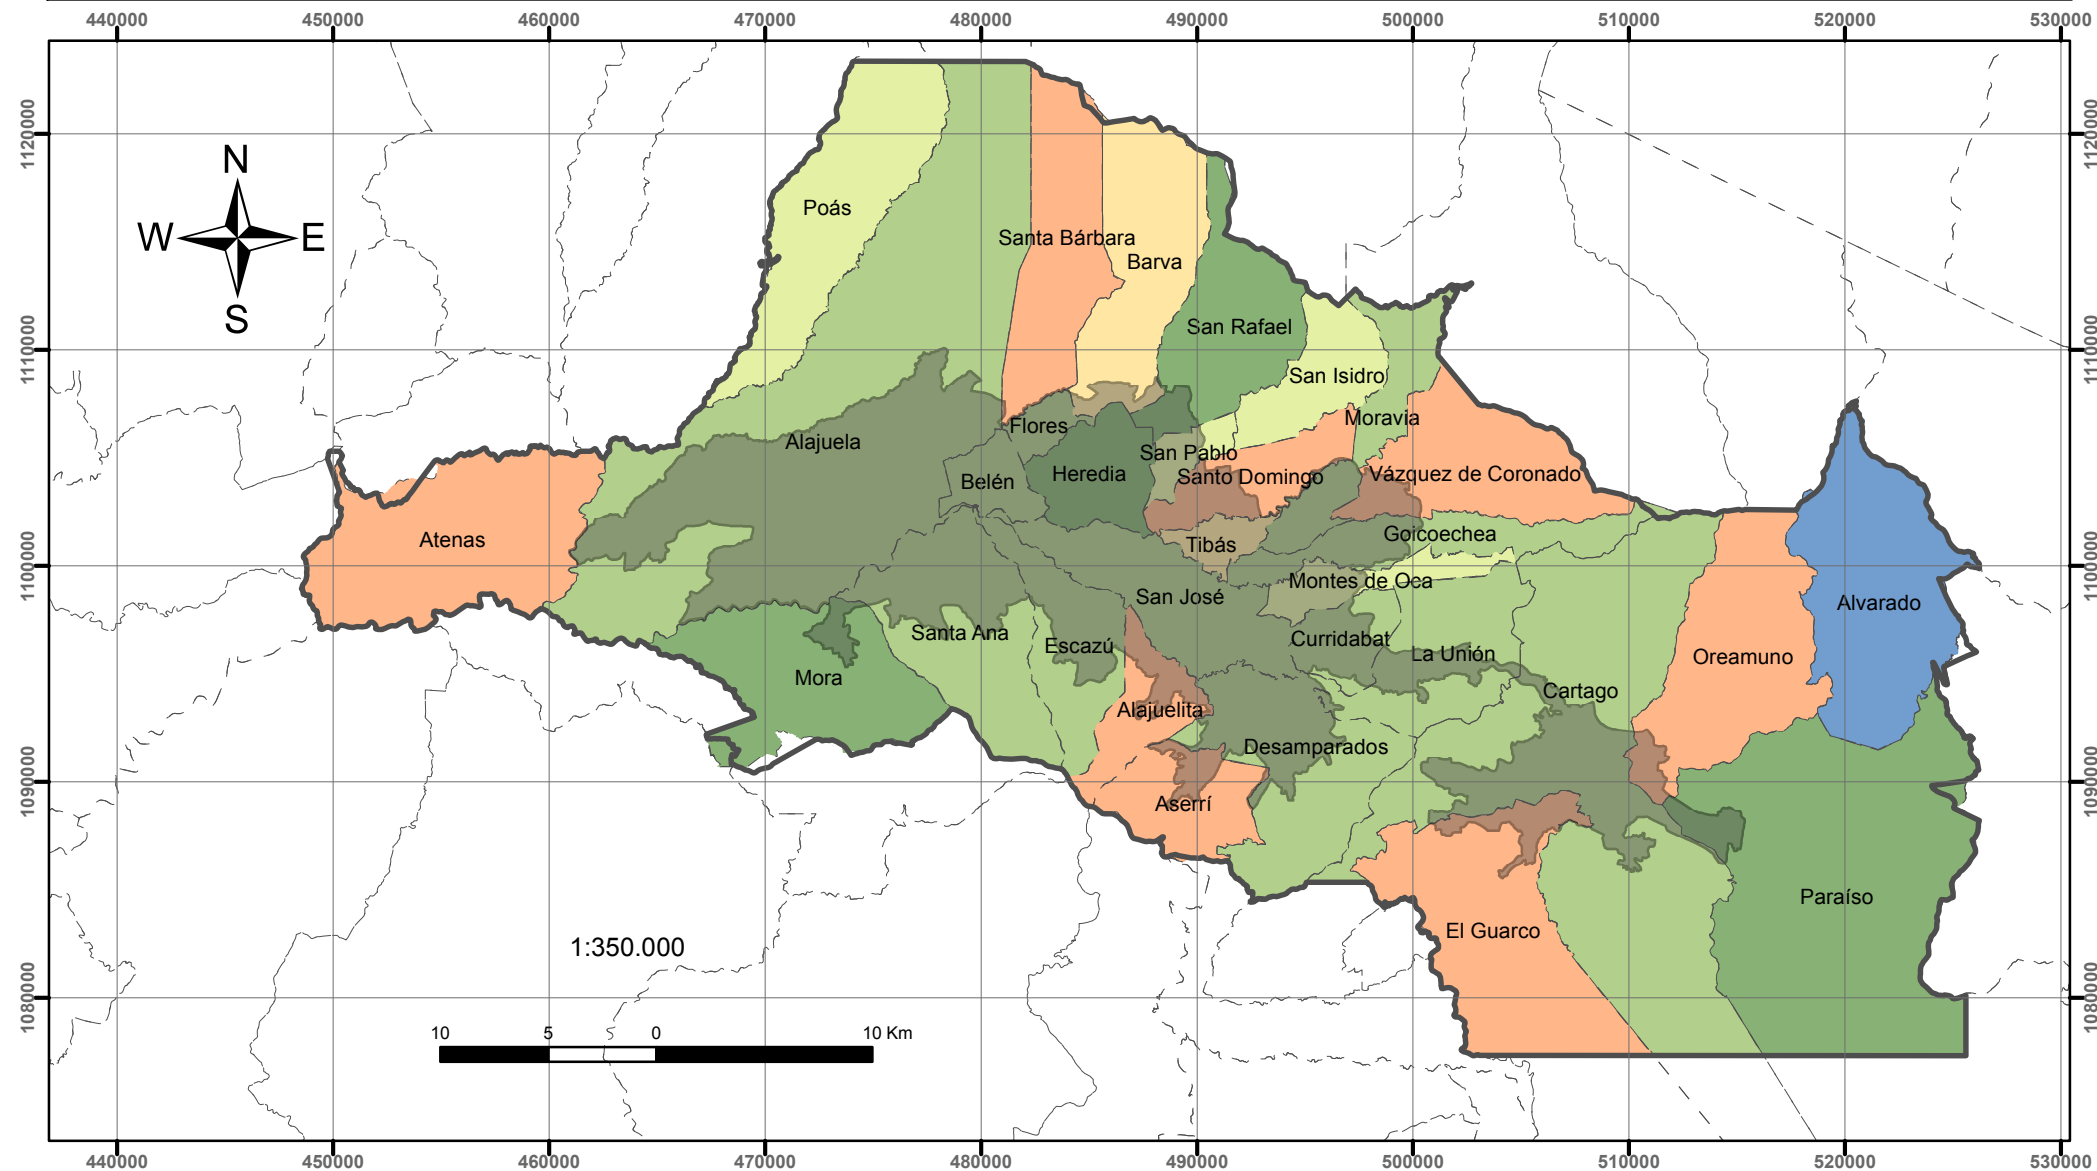

# Índice de Gestión Municipal (IGM) 2012 - Plan GAM 2013

G-7-4

## Simbología

- Anillo de Contención
- Cantones

## Rangos de IGM 2012

- 0
- 0,1- 55
- 55 - 60
- 60 - 65
- 65 - 75
- 75- 85

En la simbología el color verde representa los municipios con mayor IGM; mientras que el anaranjado los de menor IGM.

Los municipios con IGM de 0 o en su defecto con simbología de color azul no presentan datos de IGM.

## Ubicación del GAM en Costa Rica