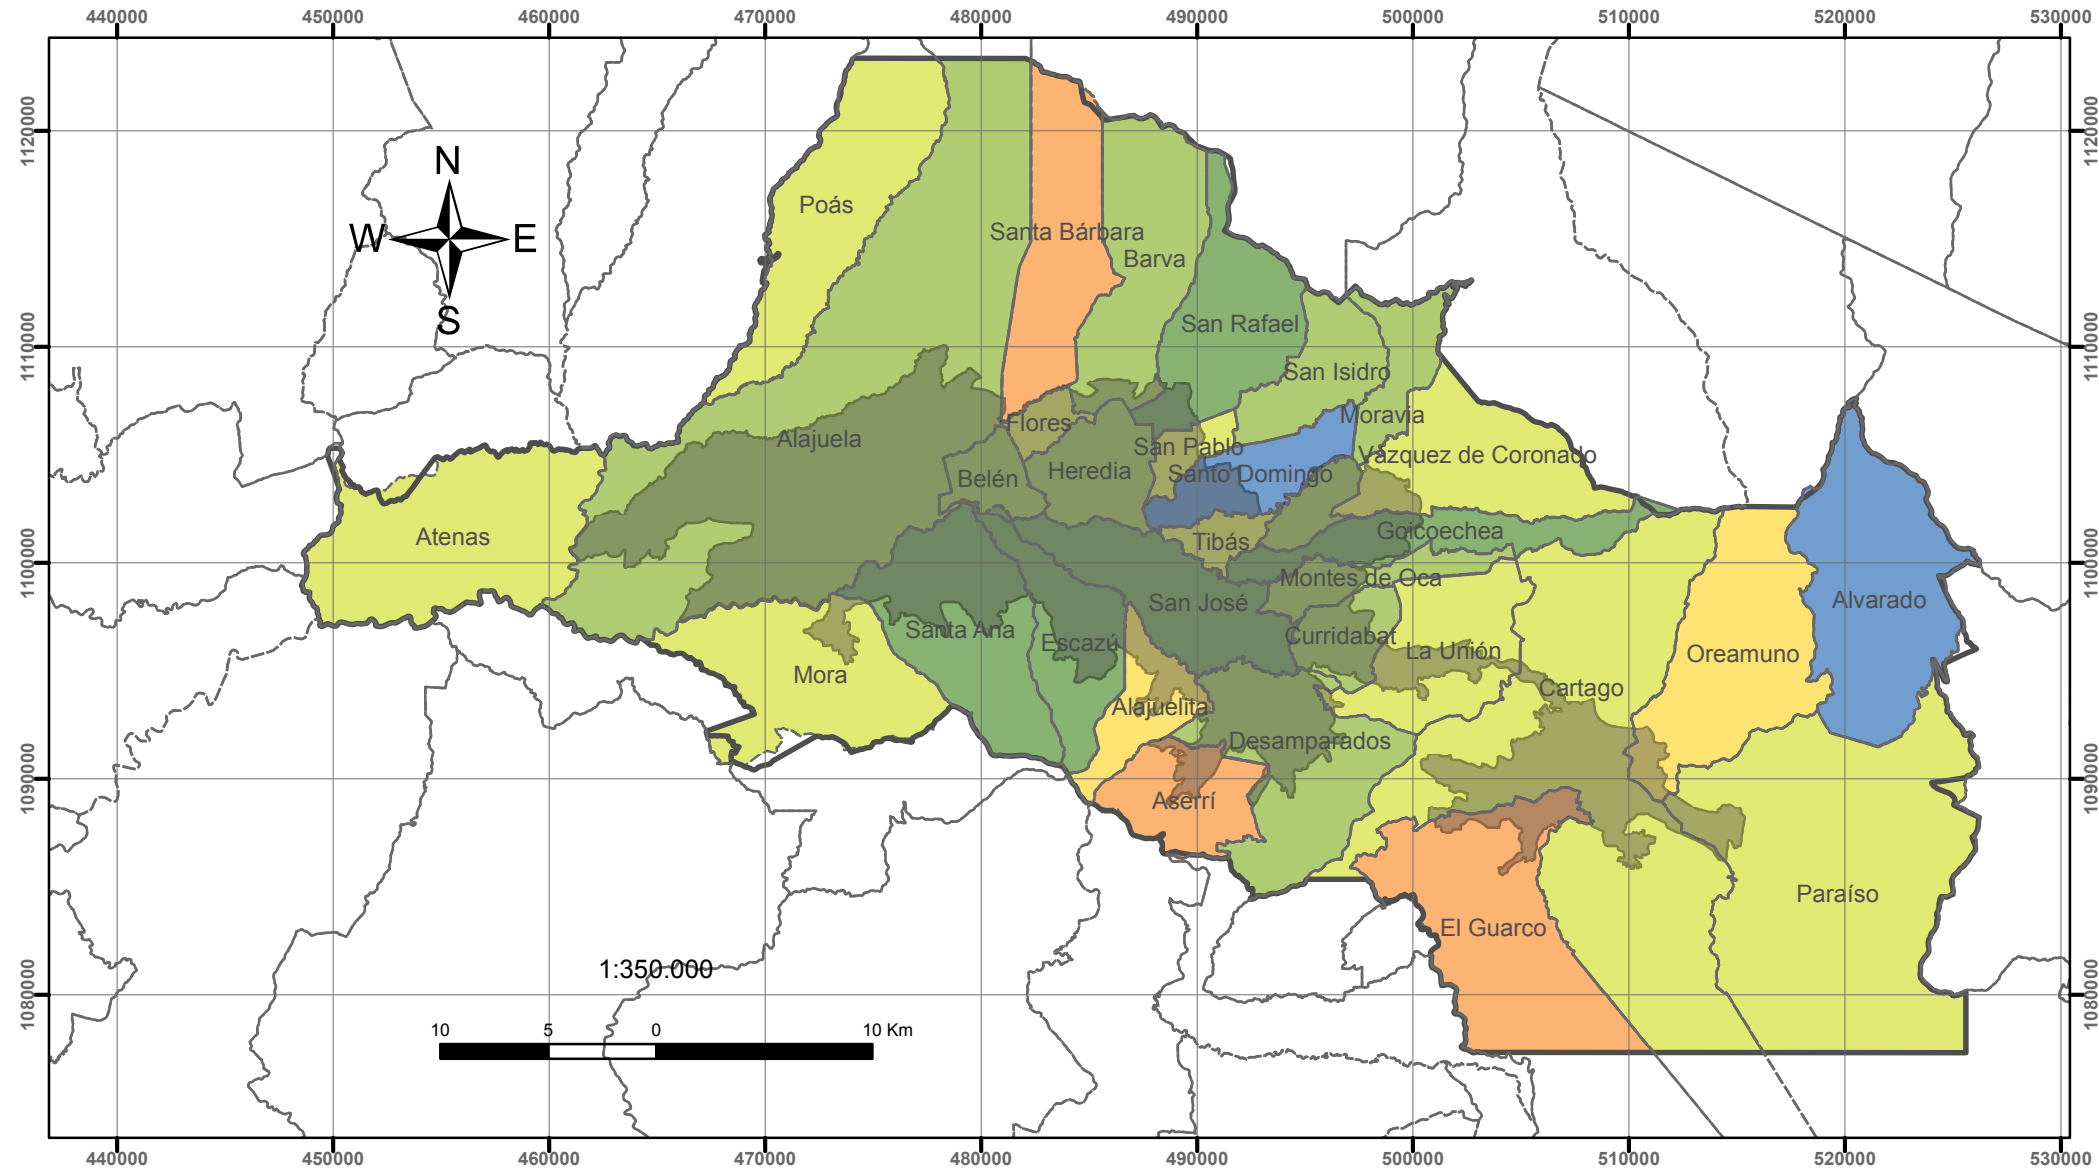

Índice de Gestión Municipal (IGM) 2010 - Plan GAM 2013

G-7-2

Logos of the participating organizations: PlanGAM 2013, Gobierno de Costa Rica (CONSTRUIMOS UN PAÍS SEGURO), Ministerio de Vivienda y Asentamientos Humanos, cnfl, INVU (INSTITUTO NACIONAL DE VIVIENDA Y URBANISMO), and TEC (Tecnológico de Costa Rica).

Simbología

- Anillo de Contención
- Cantones

Rangos de IGM 2010

0	35 - 45
0,1 - 35	45 - 55
	55 - 65
	65 - 75

En la simbología el color verde representa los municipios con mayor IGM; mientras que el anaranjado los de menor IGM.

Los municipios con IGM de 0 o en su defecto con simbología de color azul no presentan datos de IGM.

Elaborado por:
Secretaría Técnica del Plan Nacional de Desarrollo Urbano 2013-2030
Fecha:
Setiembre 2013
Sistema de proyección:
CRTM05
Datum: WGS84
Fuentes de información:
IGN - MIVAH - Plan GAM 2013