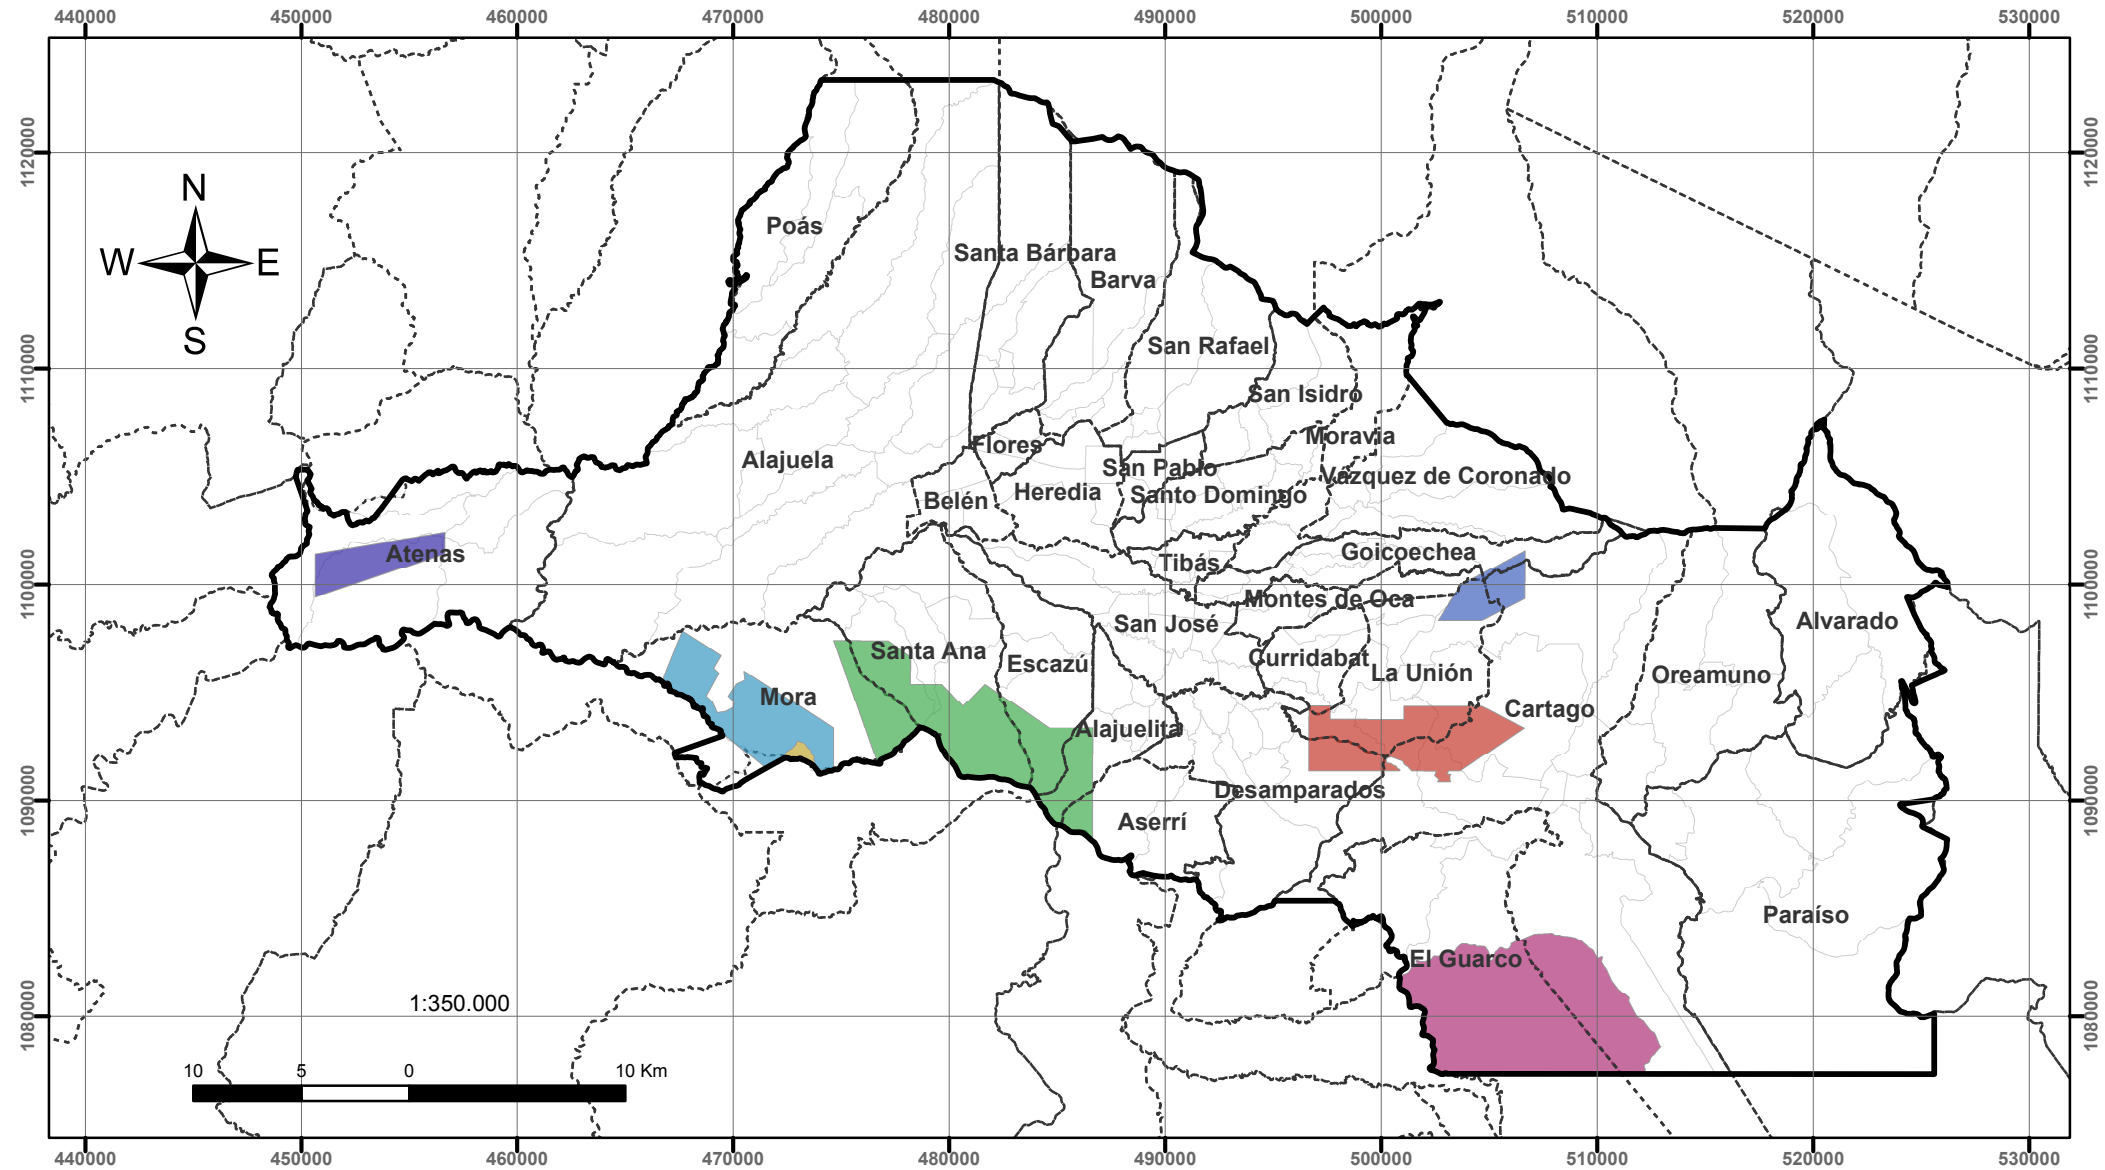

# Zonas Protectoras - Plan GAM 2013

ZCE-6.5-3

## Simbología

### Nombre

	Cerro Atenas		El Rodeo		Cantones
	Cerro de Escazú		Quitirrisí		Distritos
	Cerros de la Carpintera		Río Navarro-Río Sombrero		
			Río Tiribi		

Elaborado por:  
Secretaría Técnica del  
Plan Nacional de  
Desarrollo Urbano 2013-2030  
Fecha:  
Octubre 2013  
Sistema de proyección:  
CRTM05  
Datum: WGS84  
Fuentes de información:  
IGN-MIVAH-SINAC

Ubicación del GAM en Costa Rica