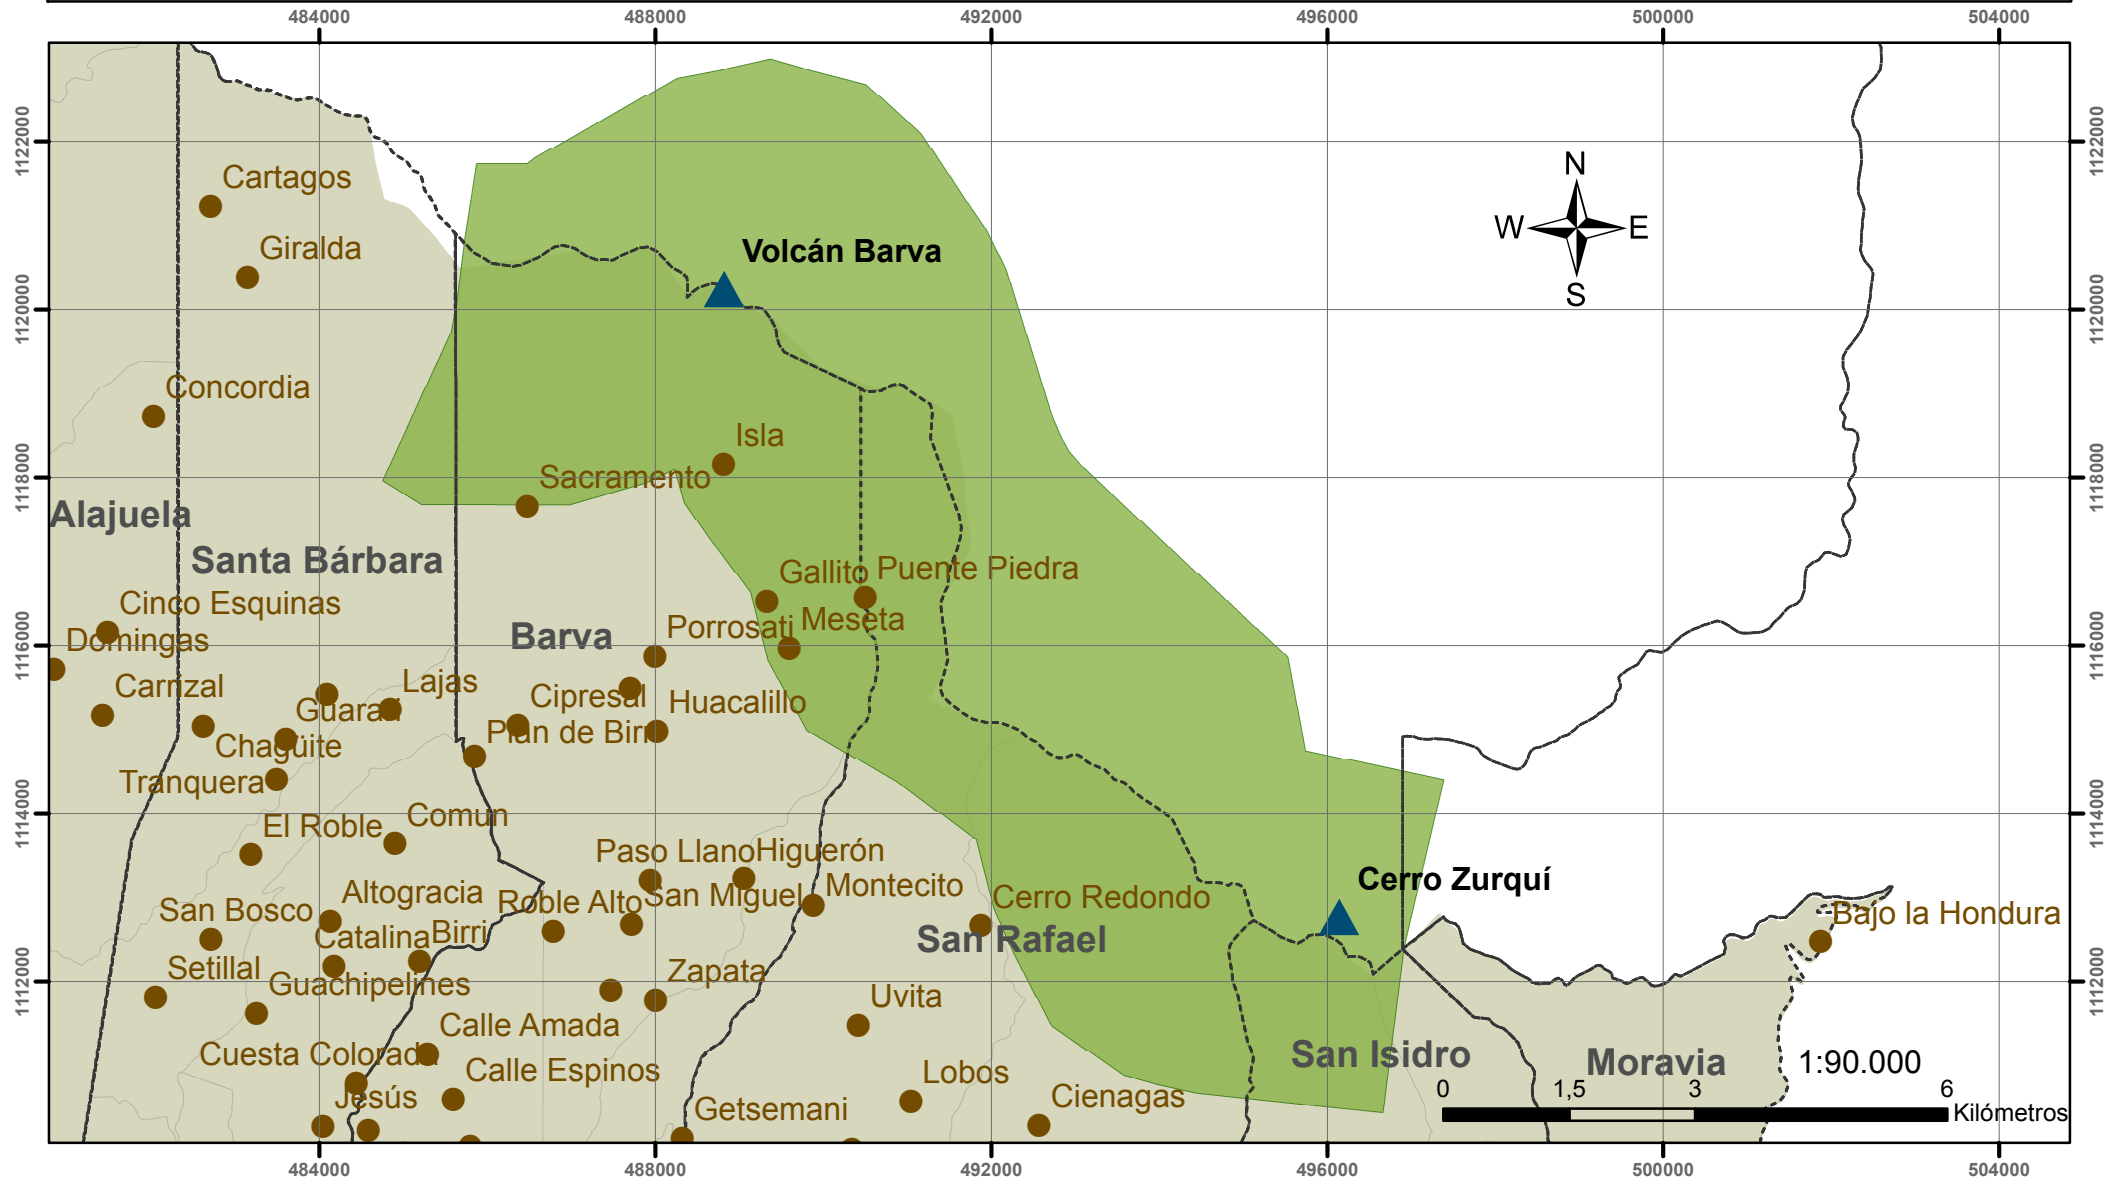

Zona inalienable de 1888 - Plan GAM 2013

ZCE-6.2-2

Logos of the participating organizations: PlanGAM 2013, Gobierno de Costa Rica (CONSTRUIAMOS UN PAIS SEGURO), Ministerio de Vivienda y Asentamientos Humanos, cnfl, INVU (INSTITUTO NACIONAL DE VIVIENDA Y URBANISMO), and TEC (Tecnológico de Costa Rica).

Simbología

- Poblados
- ▲ Cerros
- Zona Inalienable 1888 (6870 ha)
- Distritos
- Cantones
- Límite del GAM

Elaborado por:
 Secretaría Técnica del
 Plan Nacional de
 Desarrollo Urbano 2013-2030
 Fecha:
 Octubre 2013
 Sistema de proyección:
 CRTM05
 Datum: WGS84
 Fuentes de información:
 IGN -MIVAH-SINAC