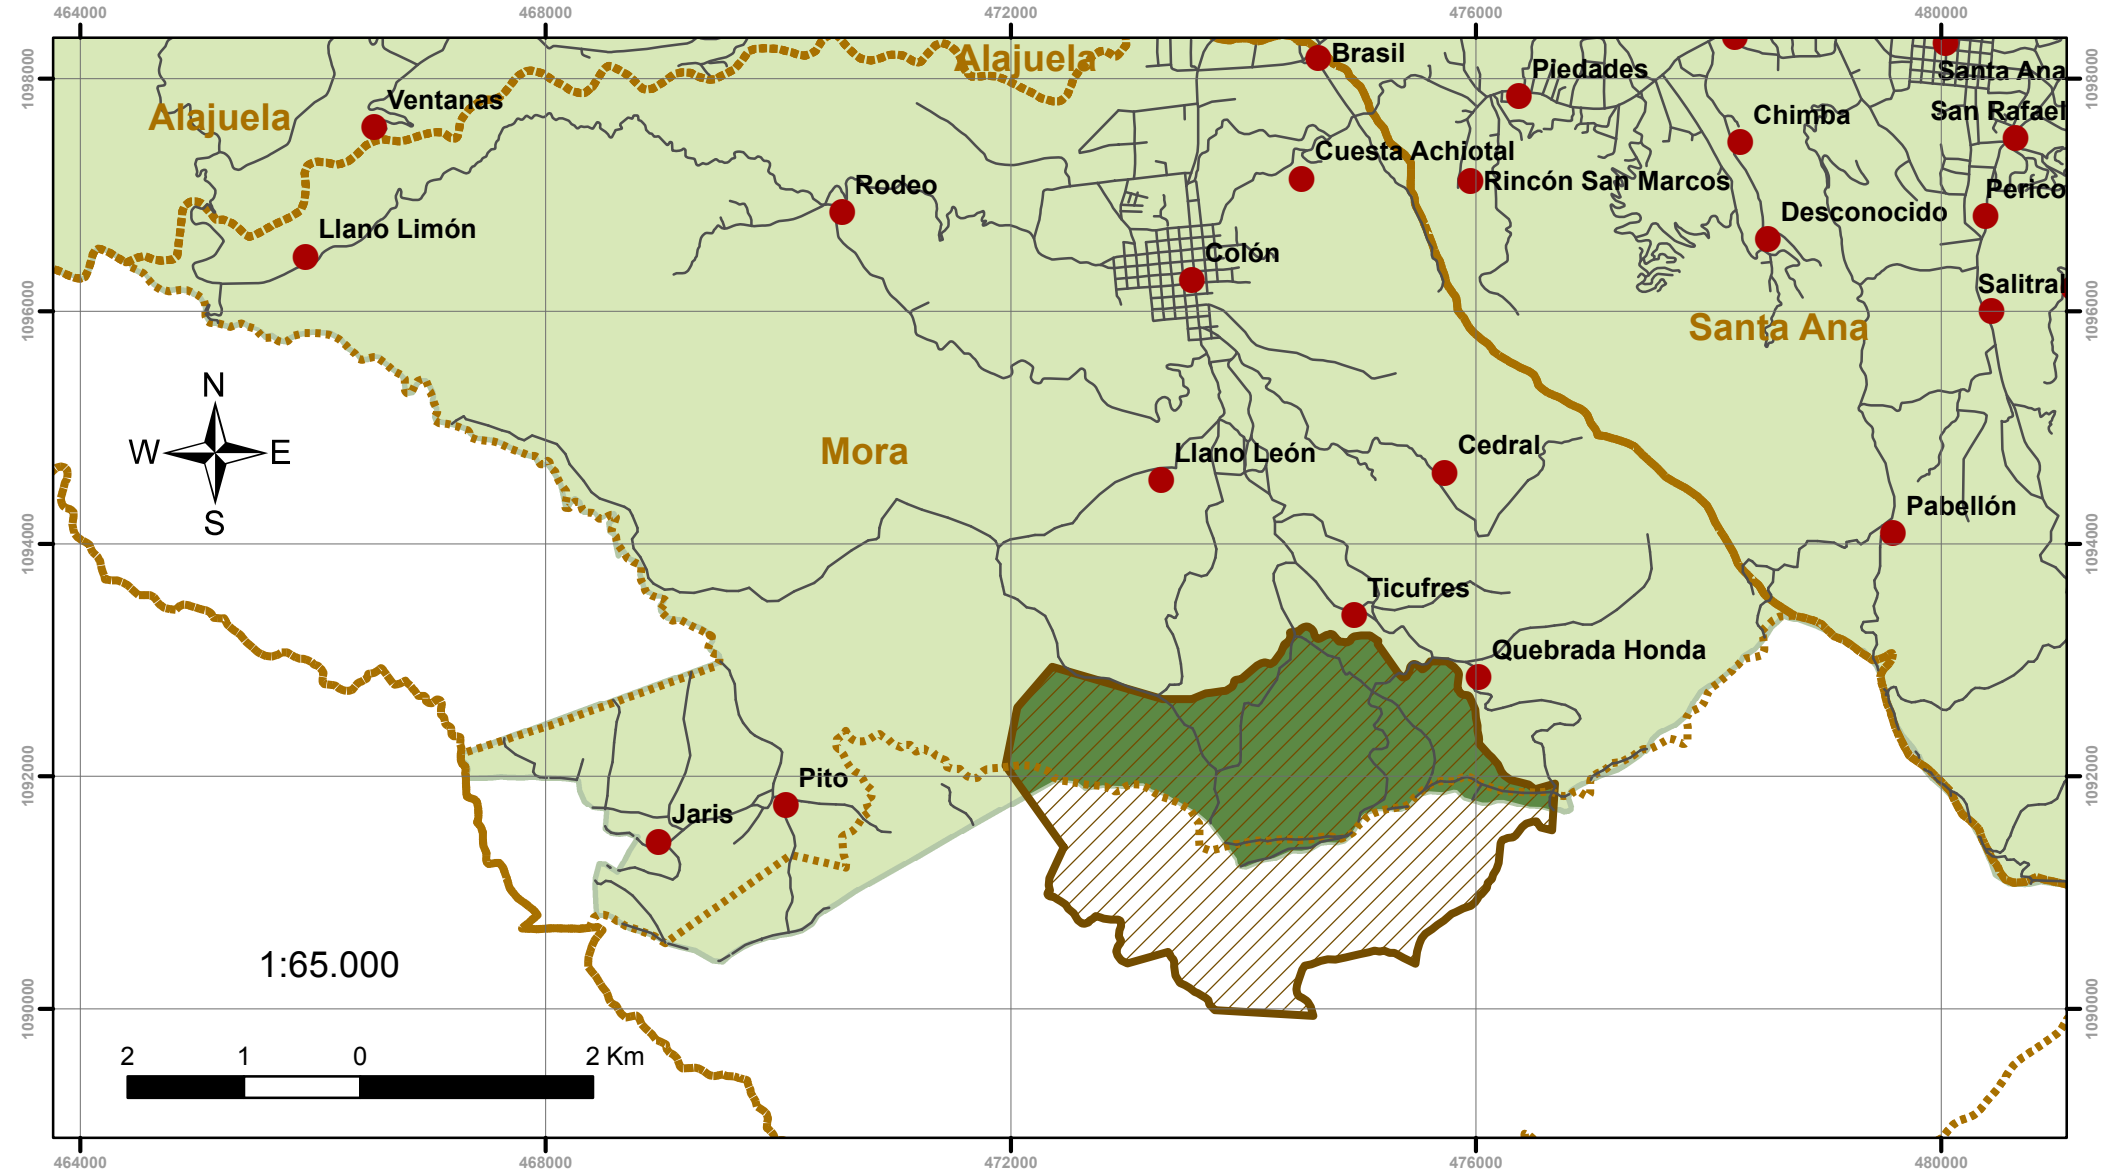

Reserva indígena Quitirrisí - Plan GAM 2013

ZCE-6.5-1

Simbología

- Poblados
- Cantones
- Reserva Indígena Quitirrisí
- Reserva Indígena Quitirrisí dentro del GAM
- Limite del GAM
- Caminos

Elaborado por:
 Secretaría Técnica del
 Plan Nacional de
 Desarrollo Urbano 2013-2030
 Fecha:
 Octubre 2013
 Sistema de proyección:
 CRTM05
 Datum: WGS84
 Fuentes de información:
 IGN - MIVAH
 Atlas Digital 2008