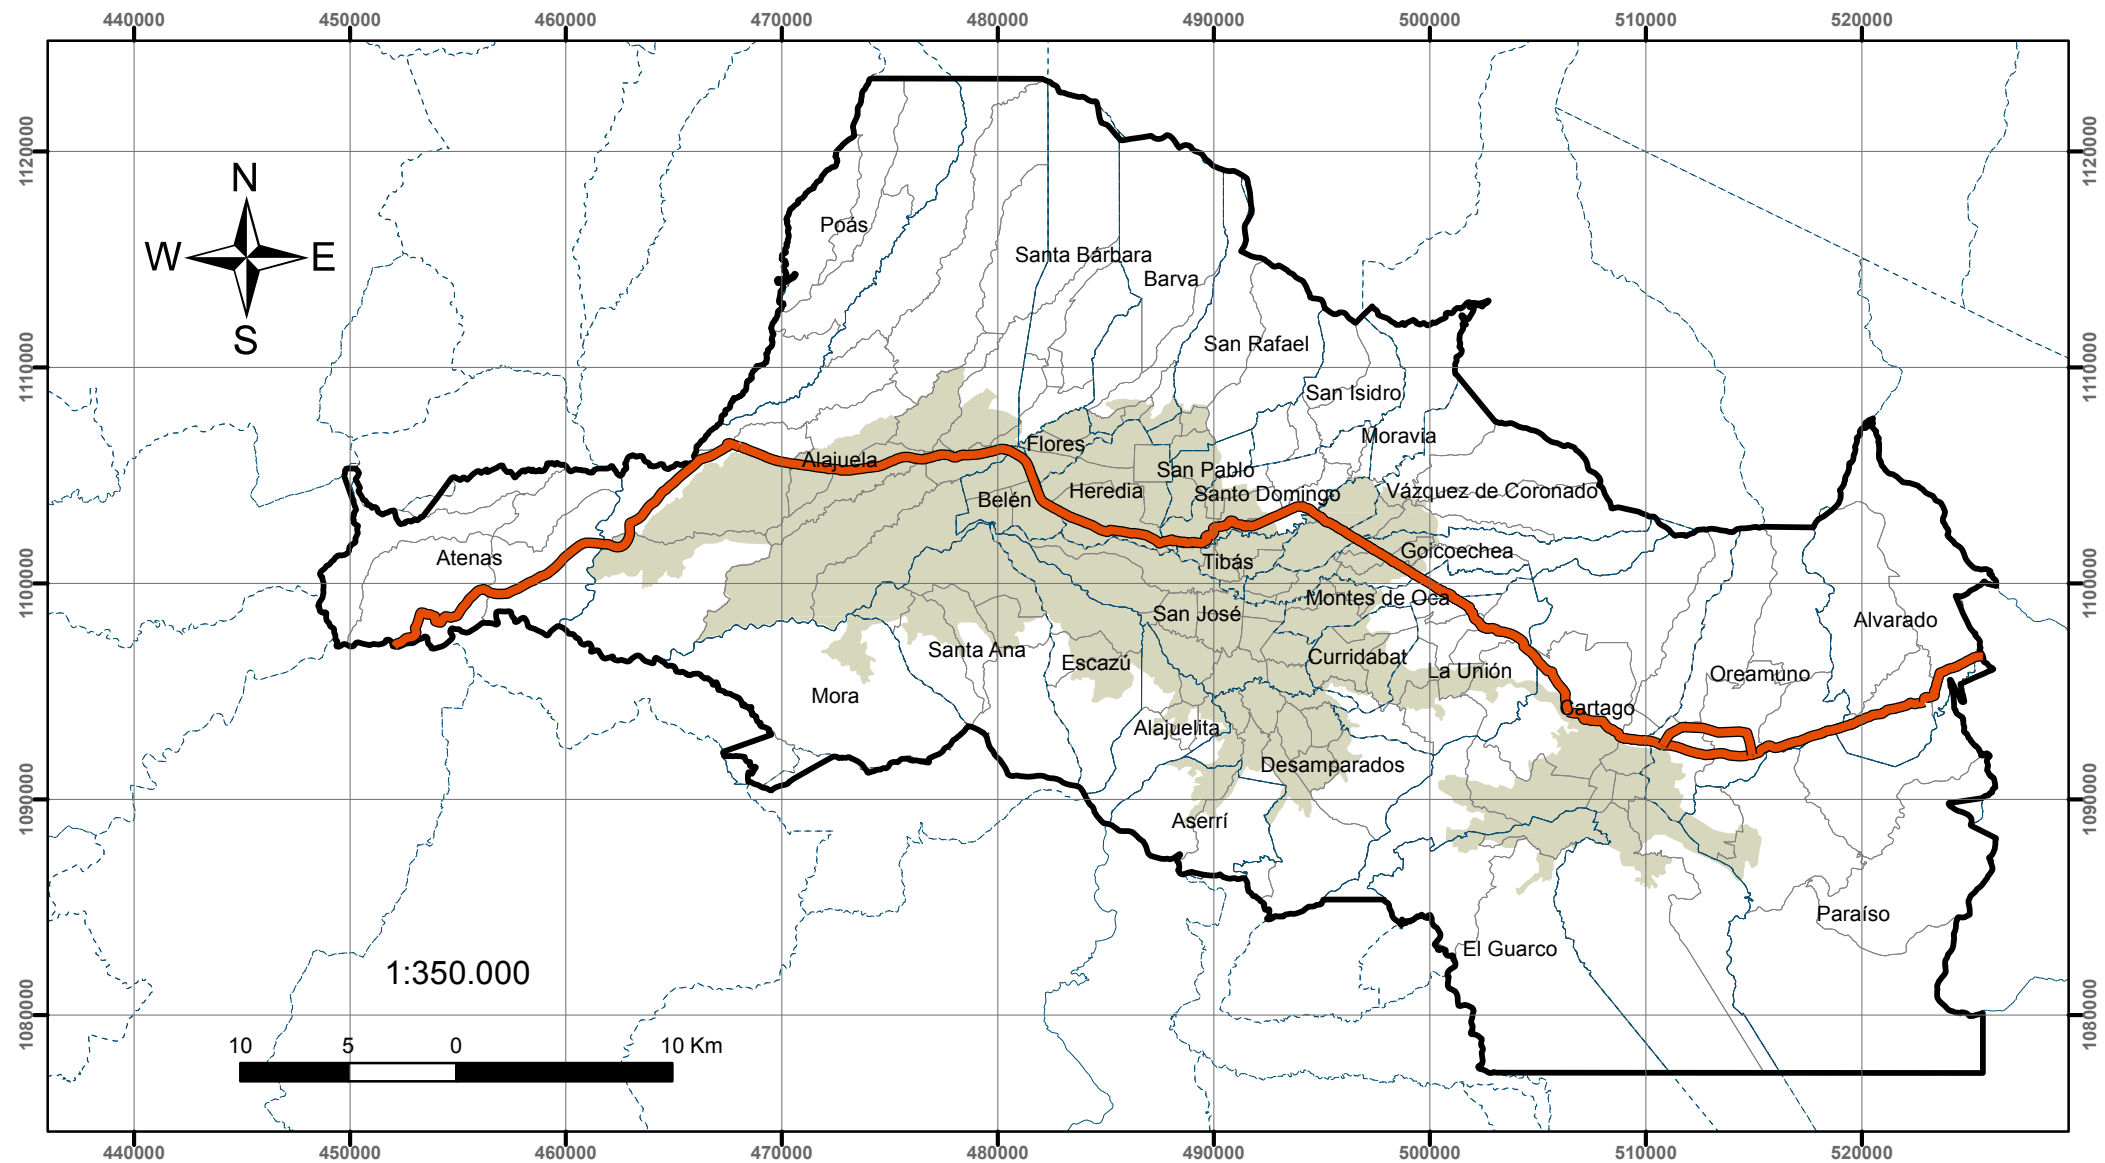

Poliducto - Plan GAM 2013

ZCE-6.1-3

Logos of the organizations involved in the Plan GAM 2013: PlanGAM 2013, Gobierno de Costa Rica (CONSTRUIMOS UN PAÍS SEGURO), Ministerio de Vivienda y Asentamientos Humanos (República de Costa Rica), cnfl, INVU (INSTITUTO NACIONAL DE VIVIENDA Y URBANISMO), and TEC (Tecnológico de Costa Rica).

Simbología

	Poliducto		Distritos
	Cantones		Anillo de Contención

Elaborado por:
 Secretaría Técnica del
 Plan Nacional de
 Desarrollo Urbano 2013-2030
 Fecha:
 Octubre 2013
 Sistema de proyección:
 CRTM05
 Datum: WGS84
 Fuentes de información:
 IGN - MIVAH
 Plan GAM 2013