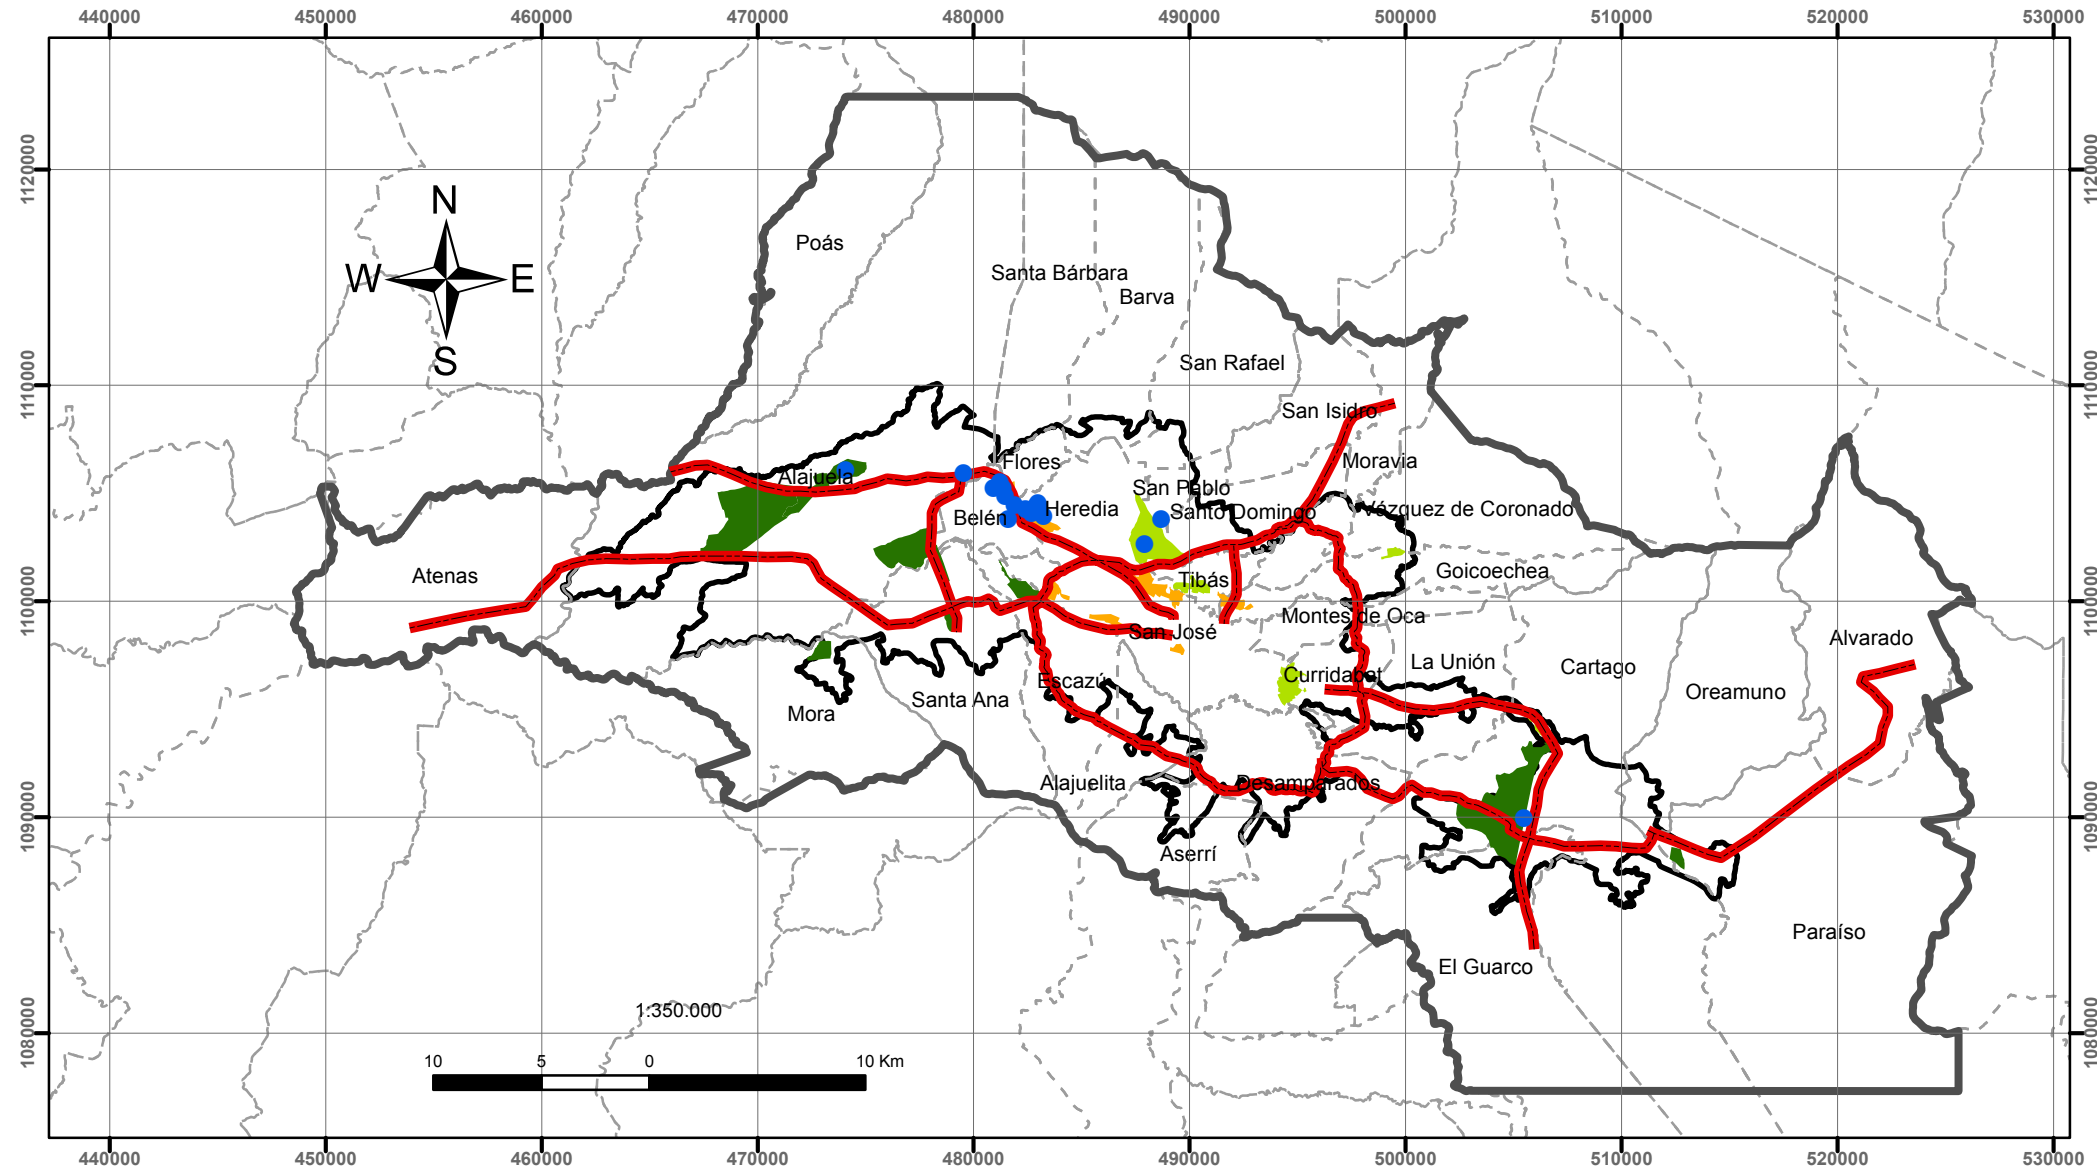

Zonas industriales especiales - Plan GAM 2013

C-5.6.4-6

Logos of the participating organizations: PlanGAM 2013, Gobierno de Costa Rica (CONSTRUIMOS UN PAÍS SEGURO), and Ministerio de Vivienda y Asentamientos Humanos, República de Costa Rica.

Simbología

| | |
|---|--|
| ● Zonas Francas | Zonas Industriales |
| — Vía Primaria | Consolidada |
| Cantones | En Desarrollo |
| Anillo de Contención | Propuesta |

Elaborado por:
Secretaría Técnica del Plan Nacional de Desarrollo Urbano 2013-2030
 Fecha:
Agosto 2013
 Sistema de proyección:
CRTM05
 Datum: WGS84
 Fuentes de información:
IGN - MIVAH Plan GAM 2013