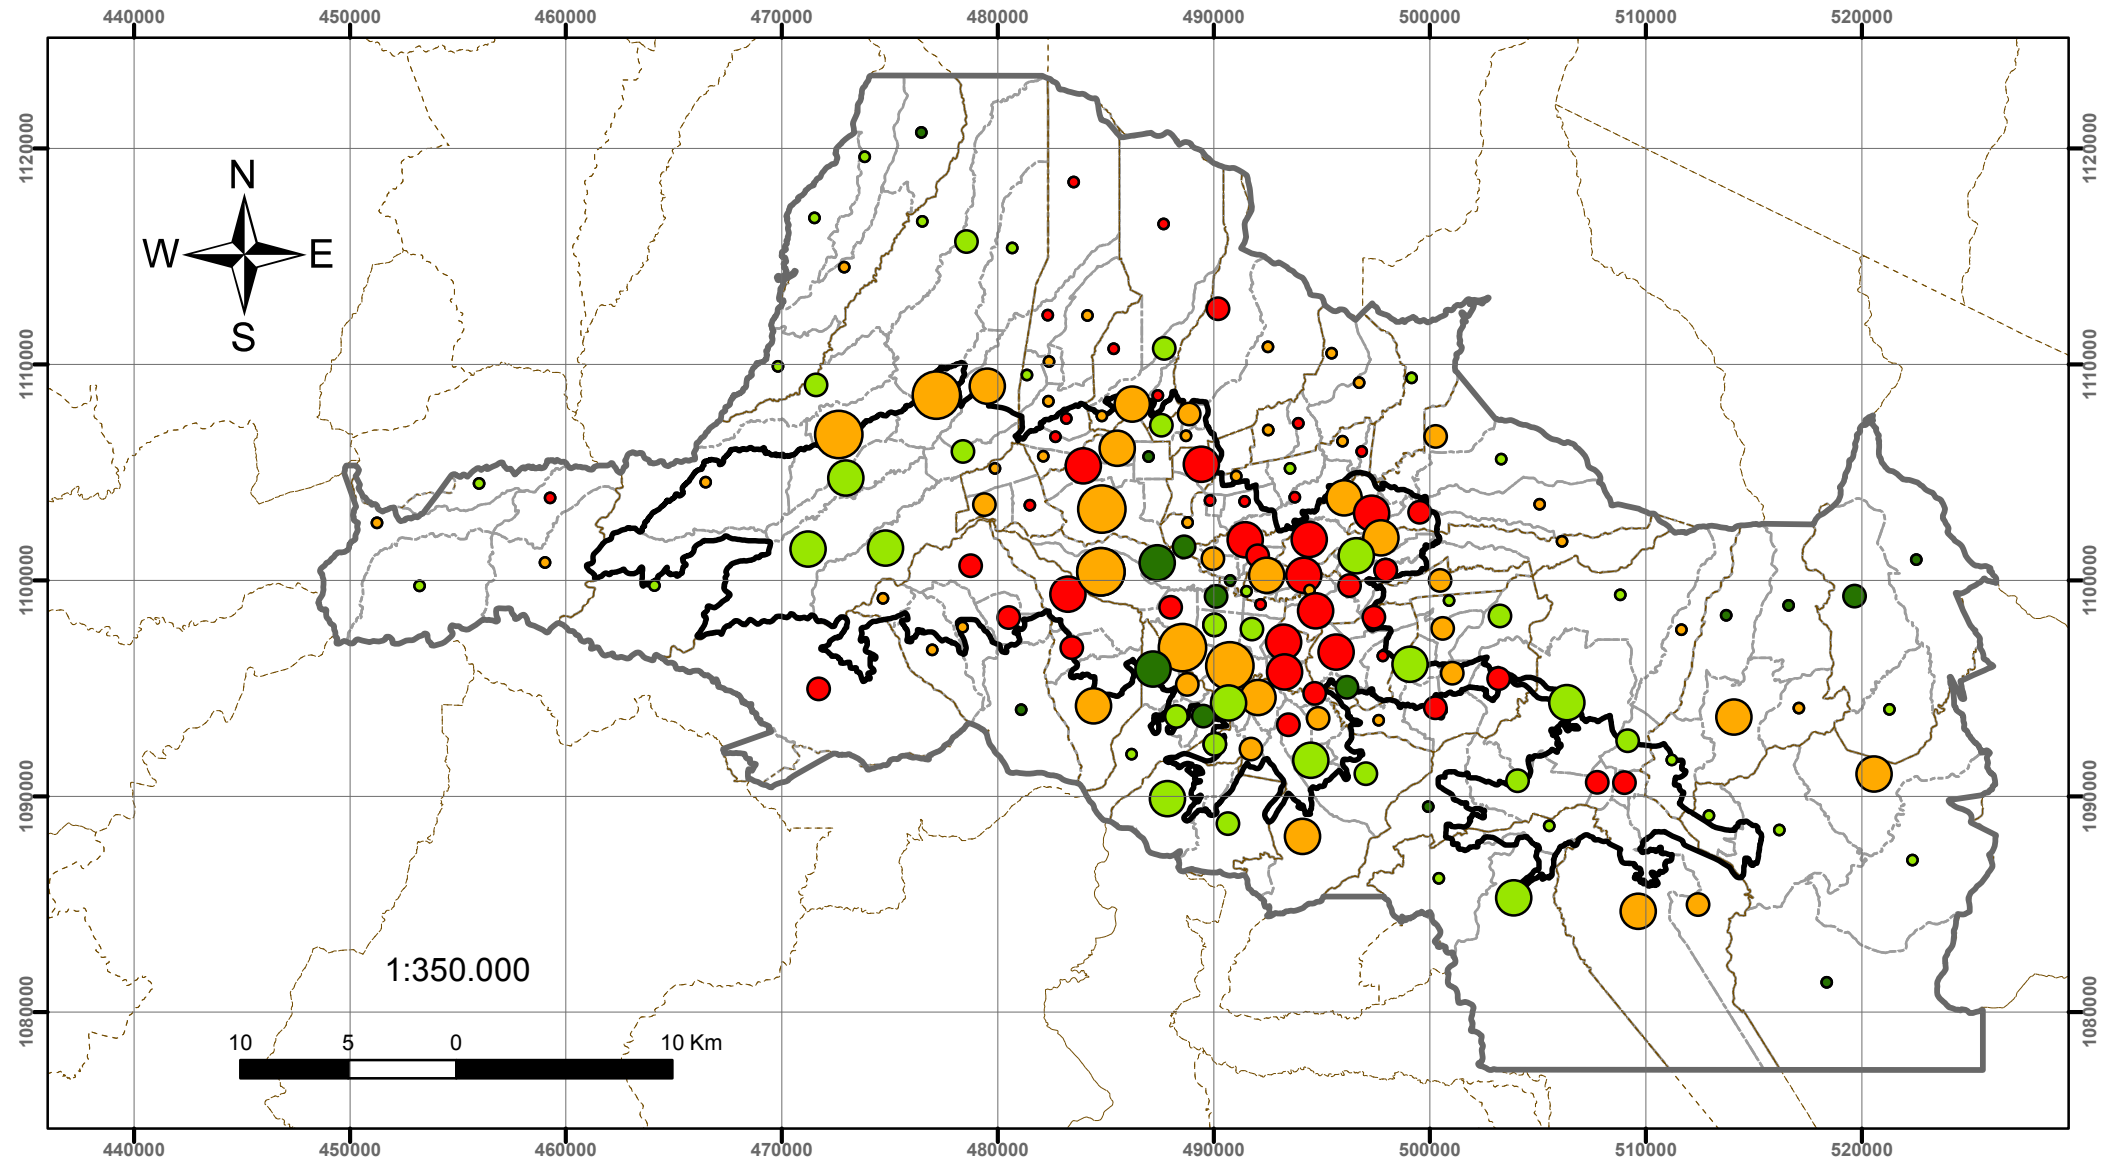

Porcentaje de viviendas con telefonía fija - Plan GAM 2013

DIR-5.4.7- 1

Simbología		Total de Viviendas	Viviendas con teléfono (%)
	Anillo de Contención	262 - 5000	42 - 55
	Cantones	5001 - 10000	56 - 64
	Distritos	10001 - 15000	65 - 73
		15001 - 20000	74 - 94

Elaborado por:
 Secretaría Técnica del
 Plan Nacional de
 Desarrollo Urbano 2013-2030
 Fecha:
 Agosto 2013
 Sistema de proyección:
 CRTM05
 Datum: WGS84
 Fuentes de información:
 IGN - MIVAH- INEC
 Plan GAM 2013