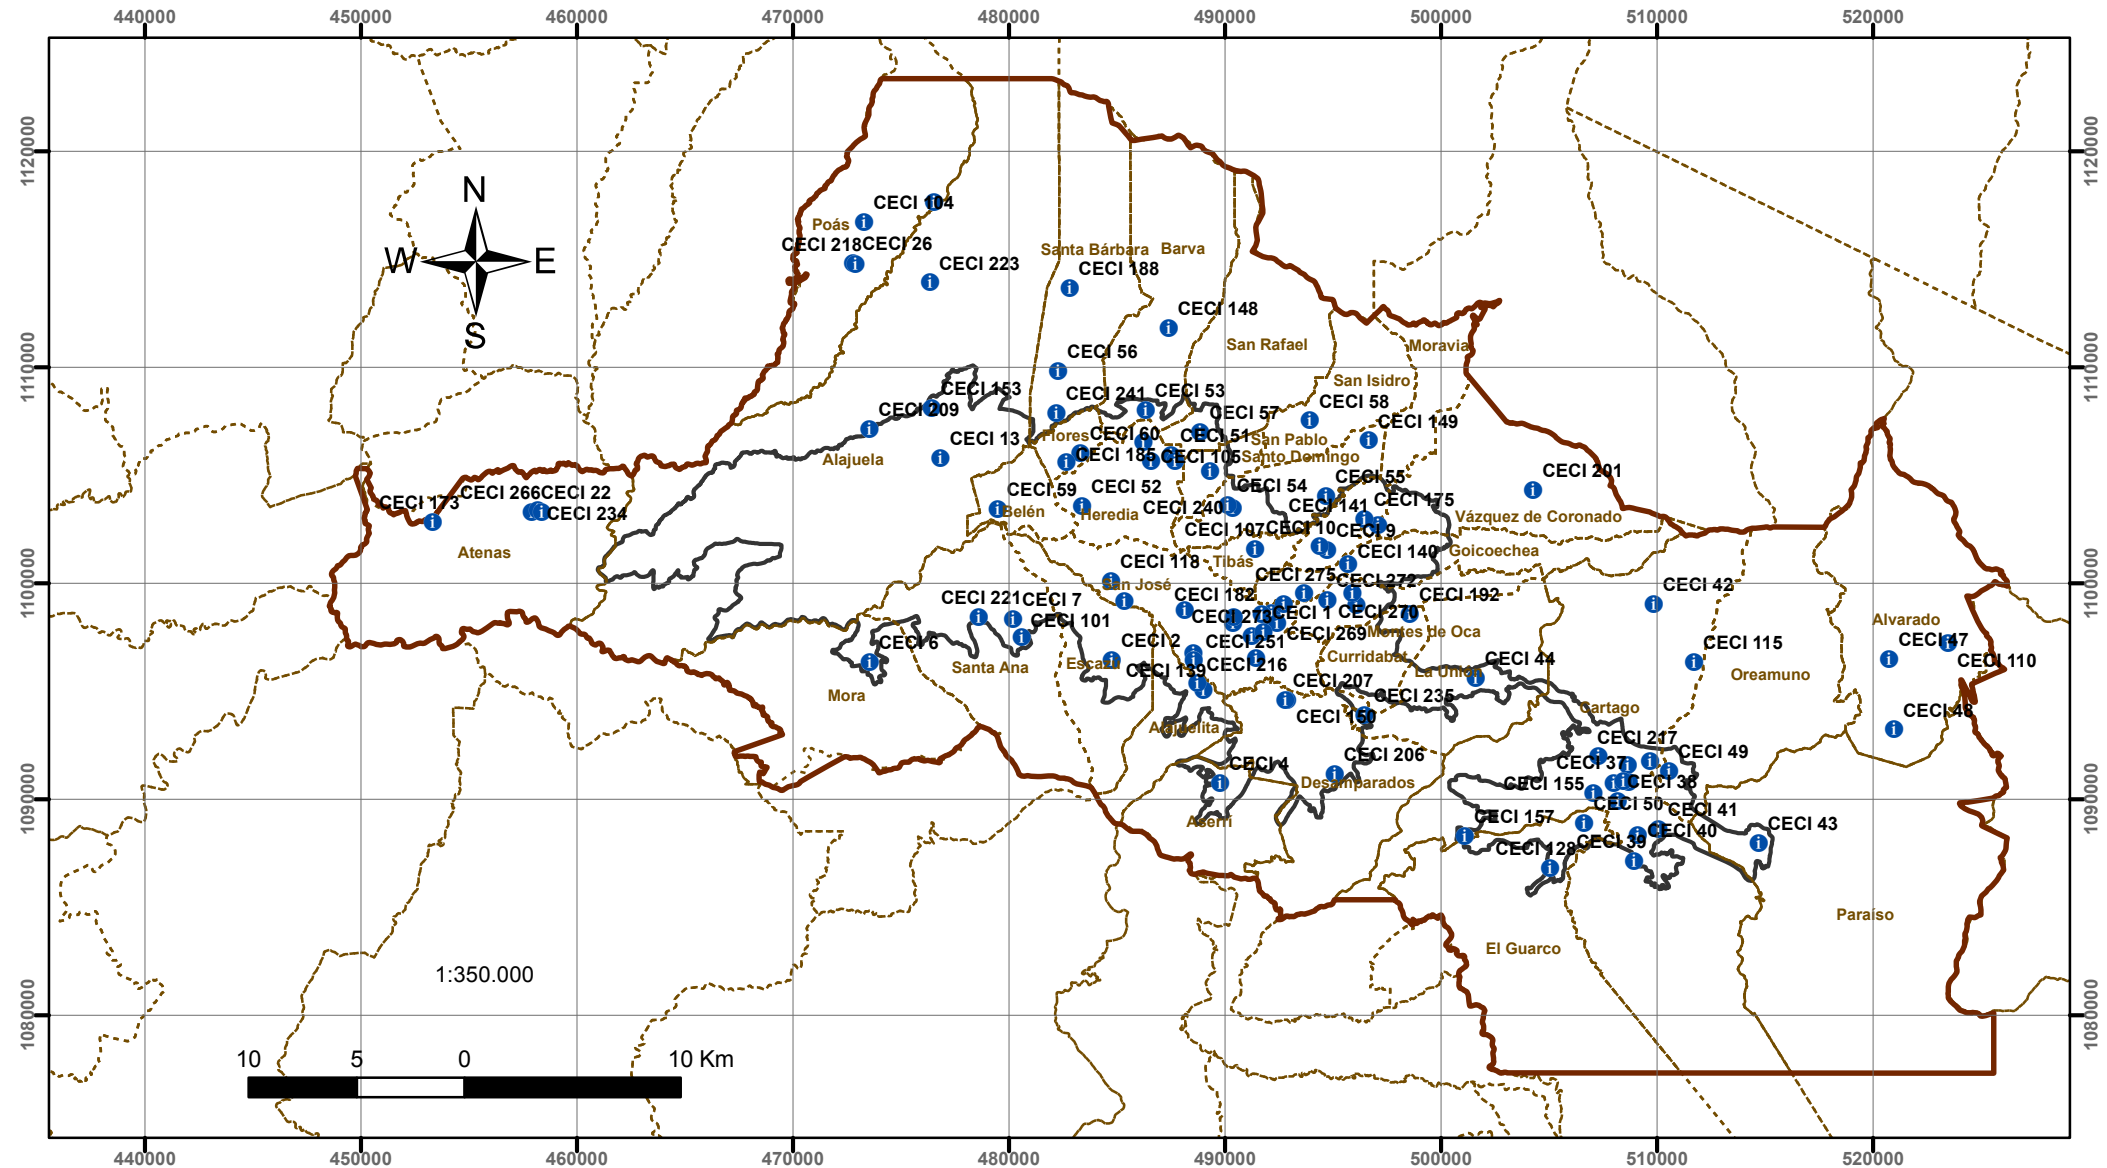

Centros Comunitarios Inteligentes (CECI's) - Plan GAM 2013

DIR-5.4.7-7

Logos of the organizations involved in the Plan GAM 2013: PlanGAM 2013, Gobierno de Costa Rica (CONSTRUIAMOS UN PAÍS SEGURO), Ministerio de Vivienda y Asentamientos Humanos, cnfl, INVU (INSTITUTO NACIONAL DE VIVIENDA Y URBANISMO), and TEC (Tecnológico de Costa Rica).

Simbología

- CECI's
- Cantones
- Anillo de Contención

El texto en negro corresponde al número o código de CECI, el café al nombre de los cantones

Elaborado por:
 Secretaría Técnica del Plan Nacional de Desarrollo Urbano 2013-2030
 Fecha: Octubre 2013
 Sistema de proyección: CRTM05
 Datum: WGS84
 Fuentes de información: IGN - MIVAH - MICIT
 Plan GAM 2013