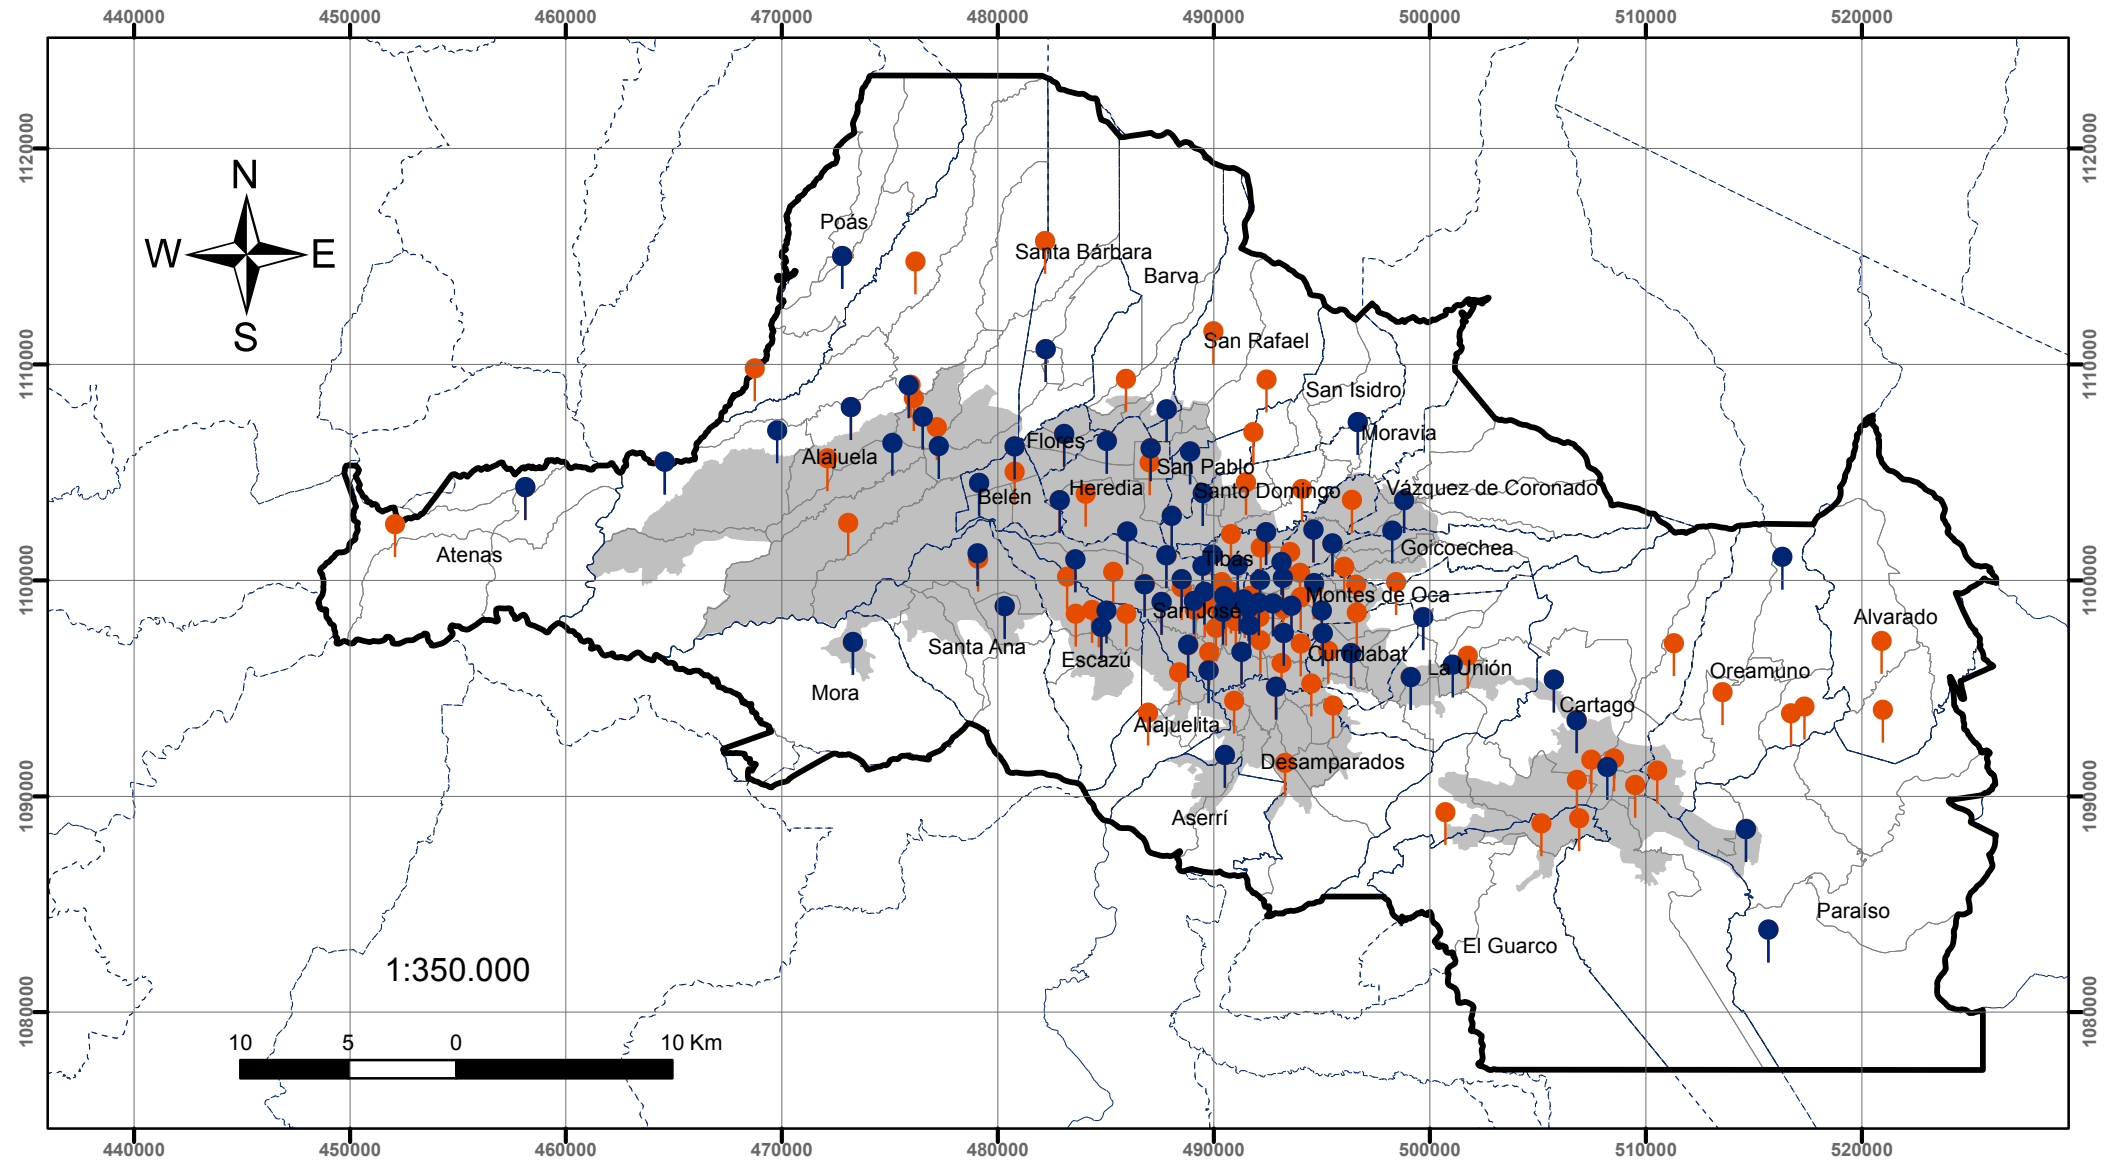

Distribución de antenas de celular del ICE - Plan GAM 2013

DIR- 5.4.7-8

PlanGAM 2013
 Gobierno de Costa Rica
 CONSTRUIAMOS UN PAIS SEGURO
 Ministerio de Vivienda y Asentamientos Humanos
 República de Costa Rica
 cnfl
 INVU INSTITUTO NACIONAL DE VIVIENDA Y URBANISMO
 TEC Tecnológico de Costa Rica

Simbología

- Antenas de Celular TDMA
- Antenas de Celular GSM
- Distritos
- Anillo de Contención
- Cantones

Elaborado por:
 Secretaría Técnica del
 Plan Nacional de
 Desarrollo Urbano 2013-2030
 Fecha:
 Octubre 2013
 Sistema de proyección:
 CRTM05
 Datum: WGS84
 Fuentes de información:
 IGN - MIVAH- ICE
 Plan GAM 2013