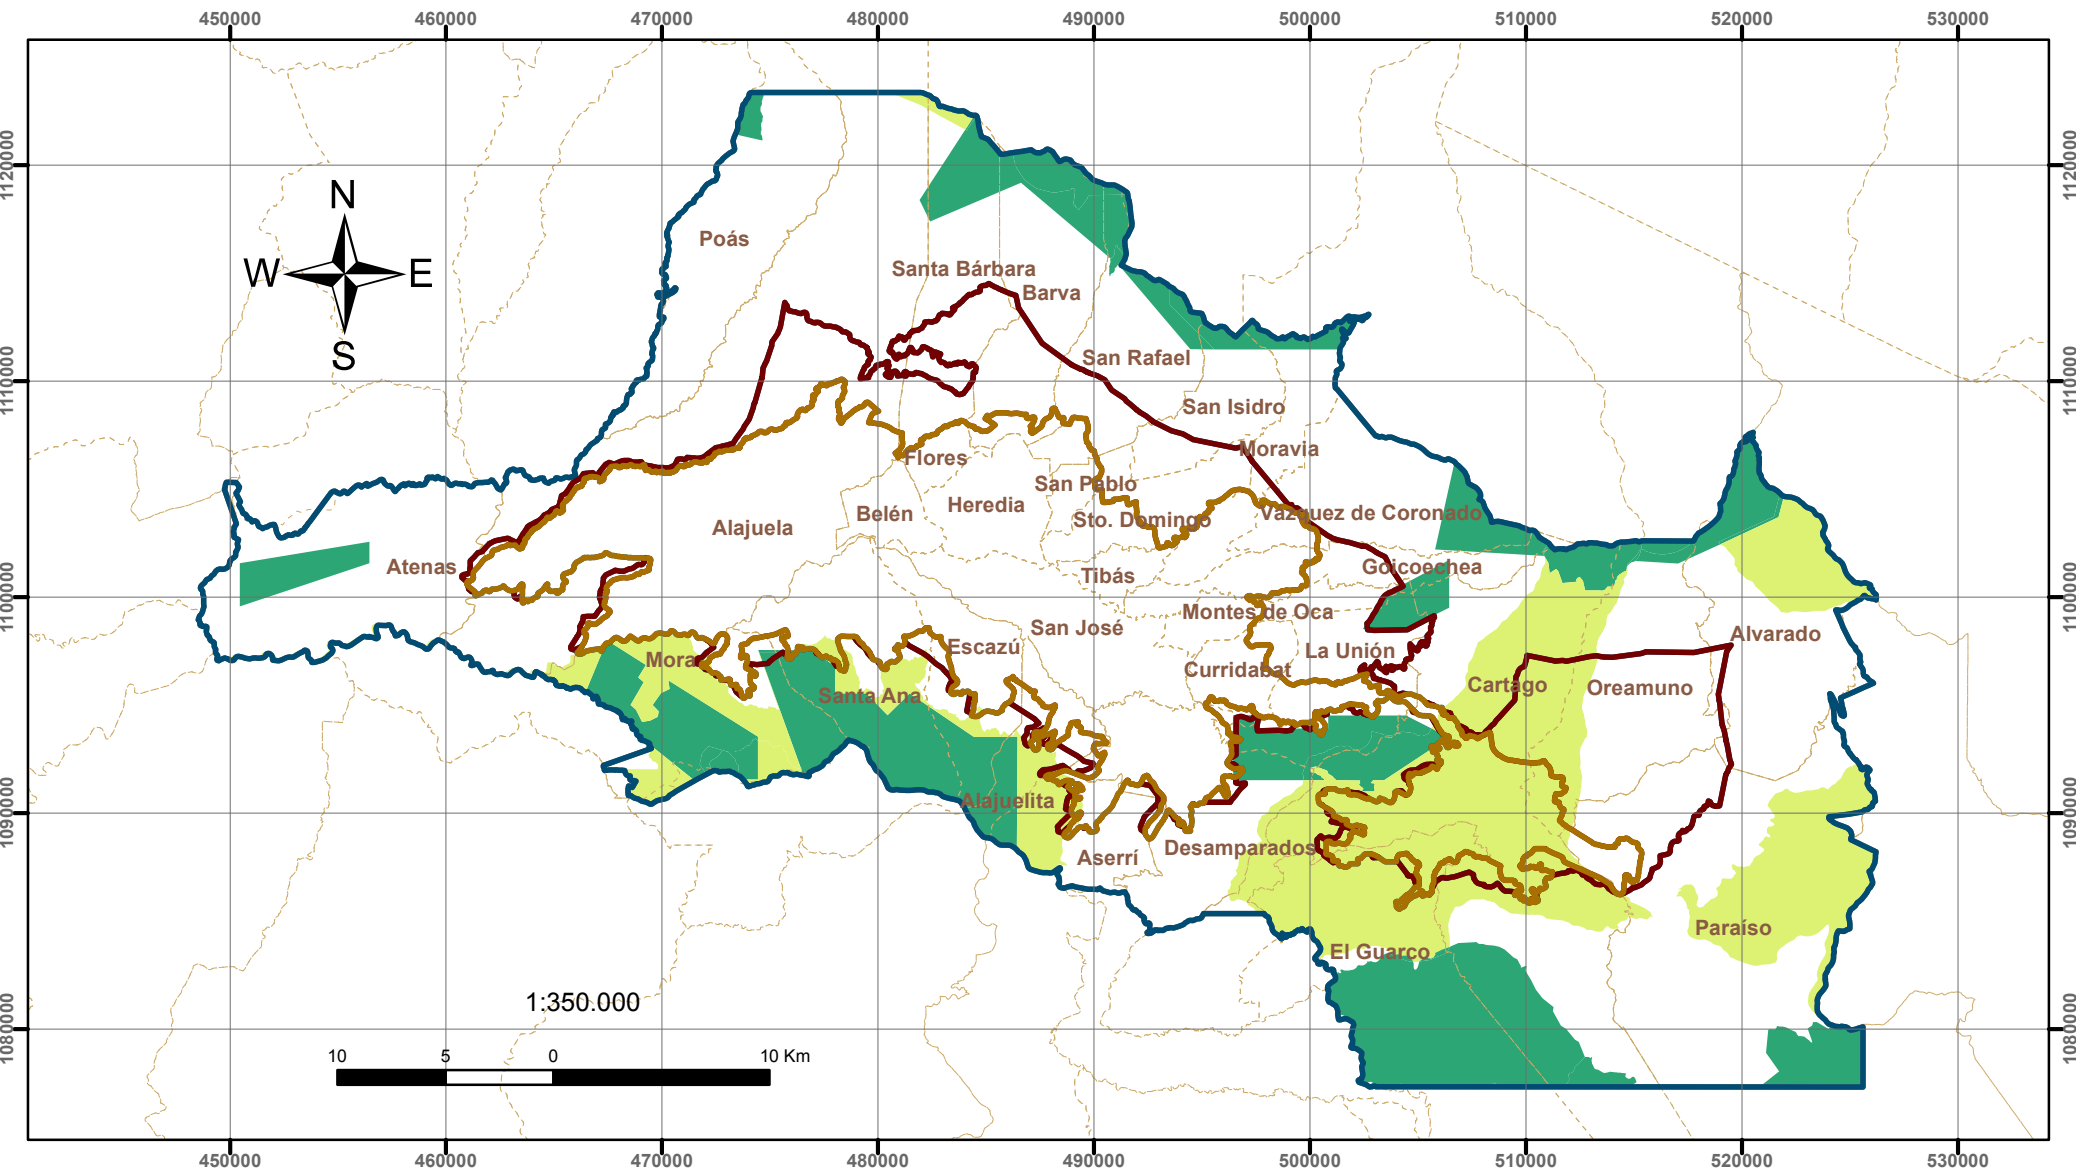

# Zonas Prioritarias para PSA-Protección - Plan GAM 2013

PlanGAM 2013

Gobierno de Costa Rica  
CONSTRUIAMOS UN PAÍS SEGURO

Ministerio de Vivienda y Asentamientos Humanos  
República de Costa Rica

cnfl

INVU  
INSTITUTO NACIONAL DE VIVIENDA Y ASENTAMIENTO

TEC | Tecnológico de Costa Rica

**Simbología**

- Macrozona Urbana
- Macrozona Producción Agropecuaria
- Macrozona Protección Preservación
- Cantones

**Zonas Prioritarias PSA Protección FONAFIFO**

- Terreno privado en ASP fuera de vacío de conservación
- Terreno privado en Corredor Biológico fuera de vacío de conservación

Elaborado por:  
Secretaría Técnica del  
Plan Nacional de  
Desarrollo Urbano 2013-2030  
Fecha:  
Agosto 2013  
Sistema de proyección:  
CRTM05  
Datum: WGS84  
Fuentes de información:  
IGN - MIVAH - Plan GAM 2013  
Atlas Digital 2008