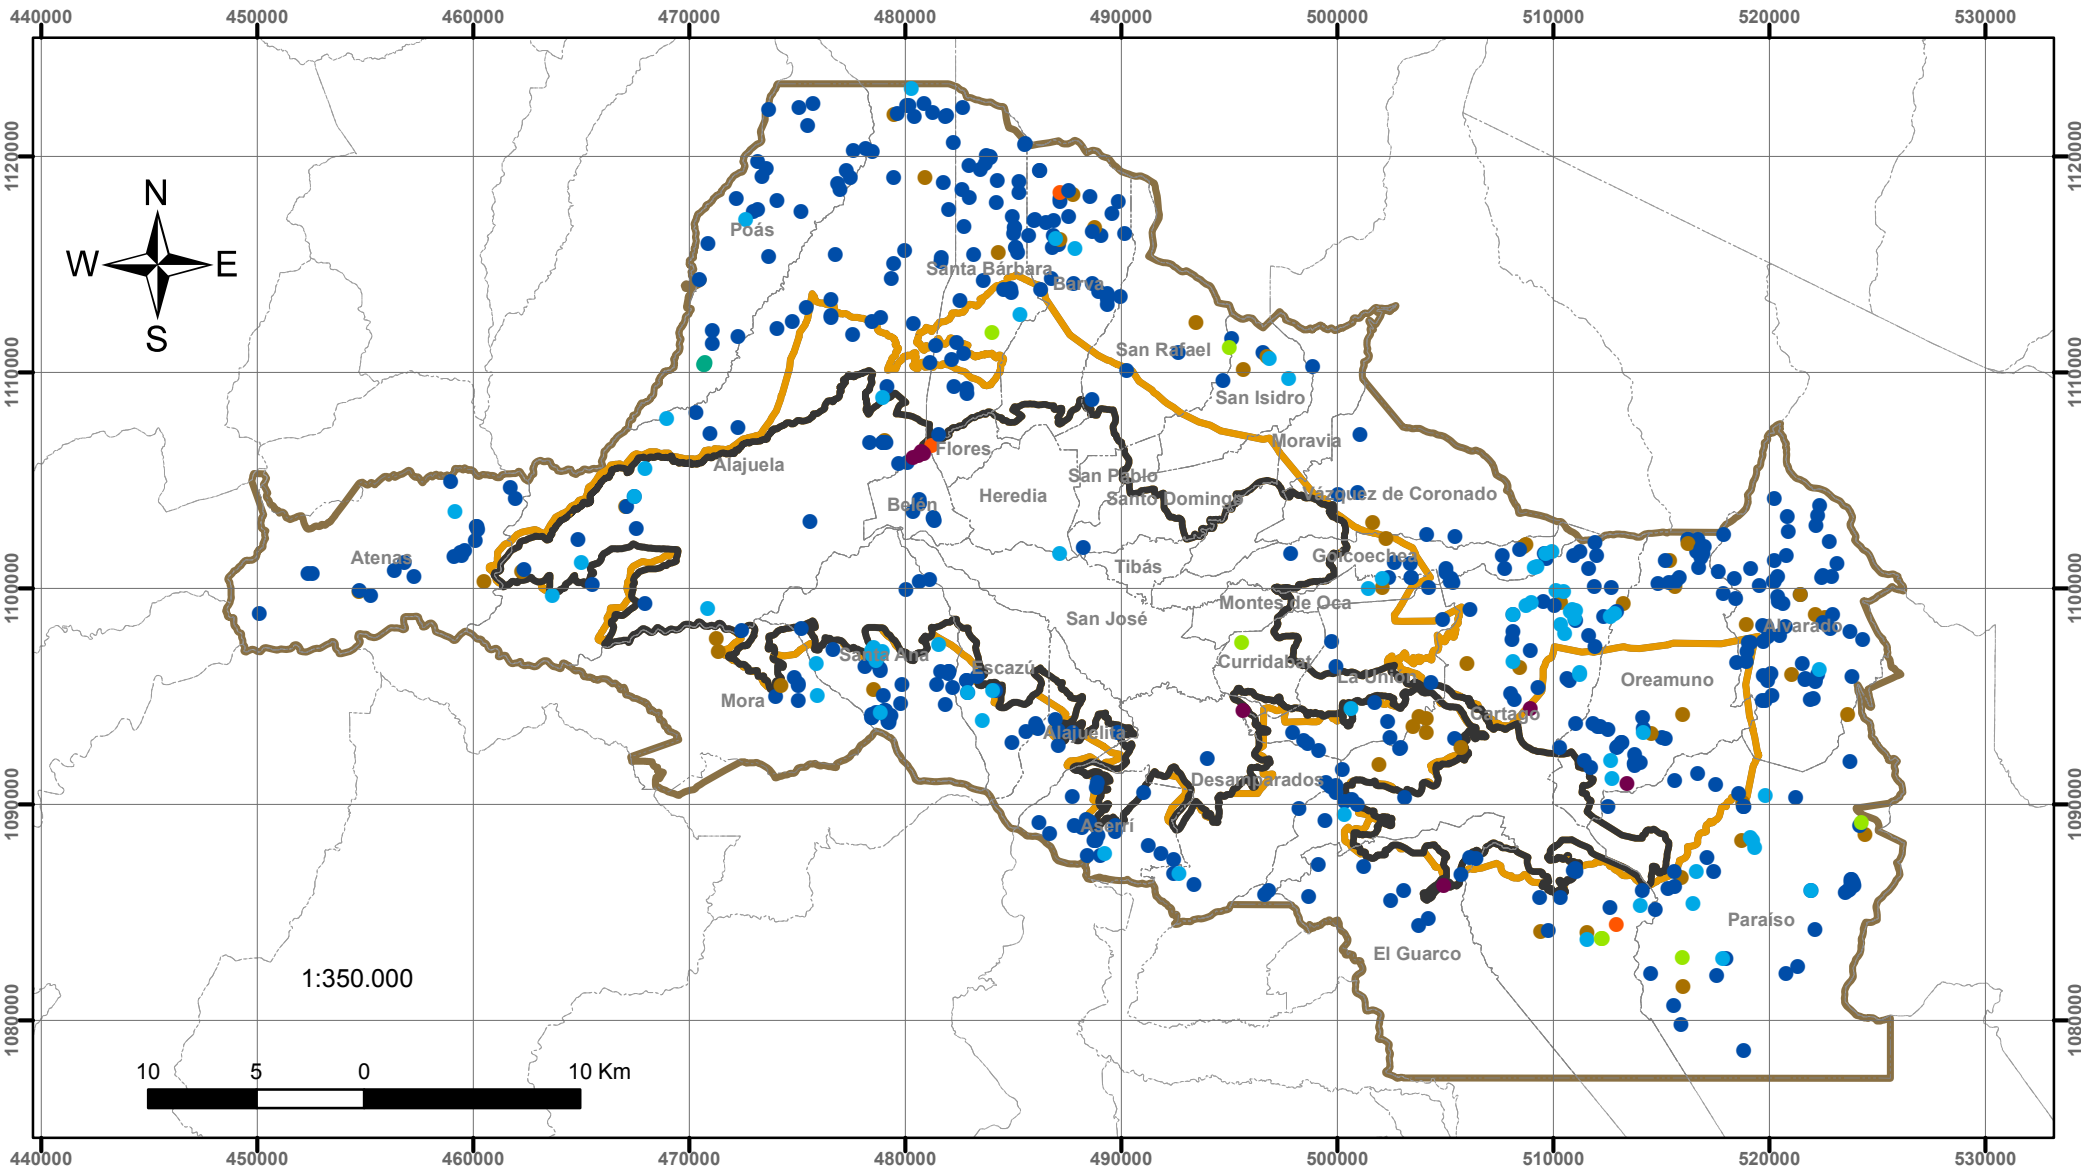

Uso de las concesiones de nacientes - Plan GAM 2013

Simbología

- | | | |
|-------------------|------------|--|
| Agropecuario | Industrial | Macrozona Urbana |
| Comercial | Riego | Macrozona de Producción Agropecuaria |
| Consumo Humano | Turismo | Macrozona de Protección y Preservación |
| Fuerza Hidraulica | Cantones | |

El consumo humano incluye: riego, agropecuario, turismo e industrial.

Elaborado por:
Secretaría Técnica del
Plan Nacional de
Desarrollo Urbano 2013-2030
Fecha:
Octubre 2013
Sistema de proyección:
CRTM05
Datum: WGS84
Fuentes de información:
IGN - MIVAH - Plan GAM 2013

Ubicación del GAM en Costa Rica