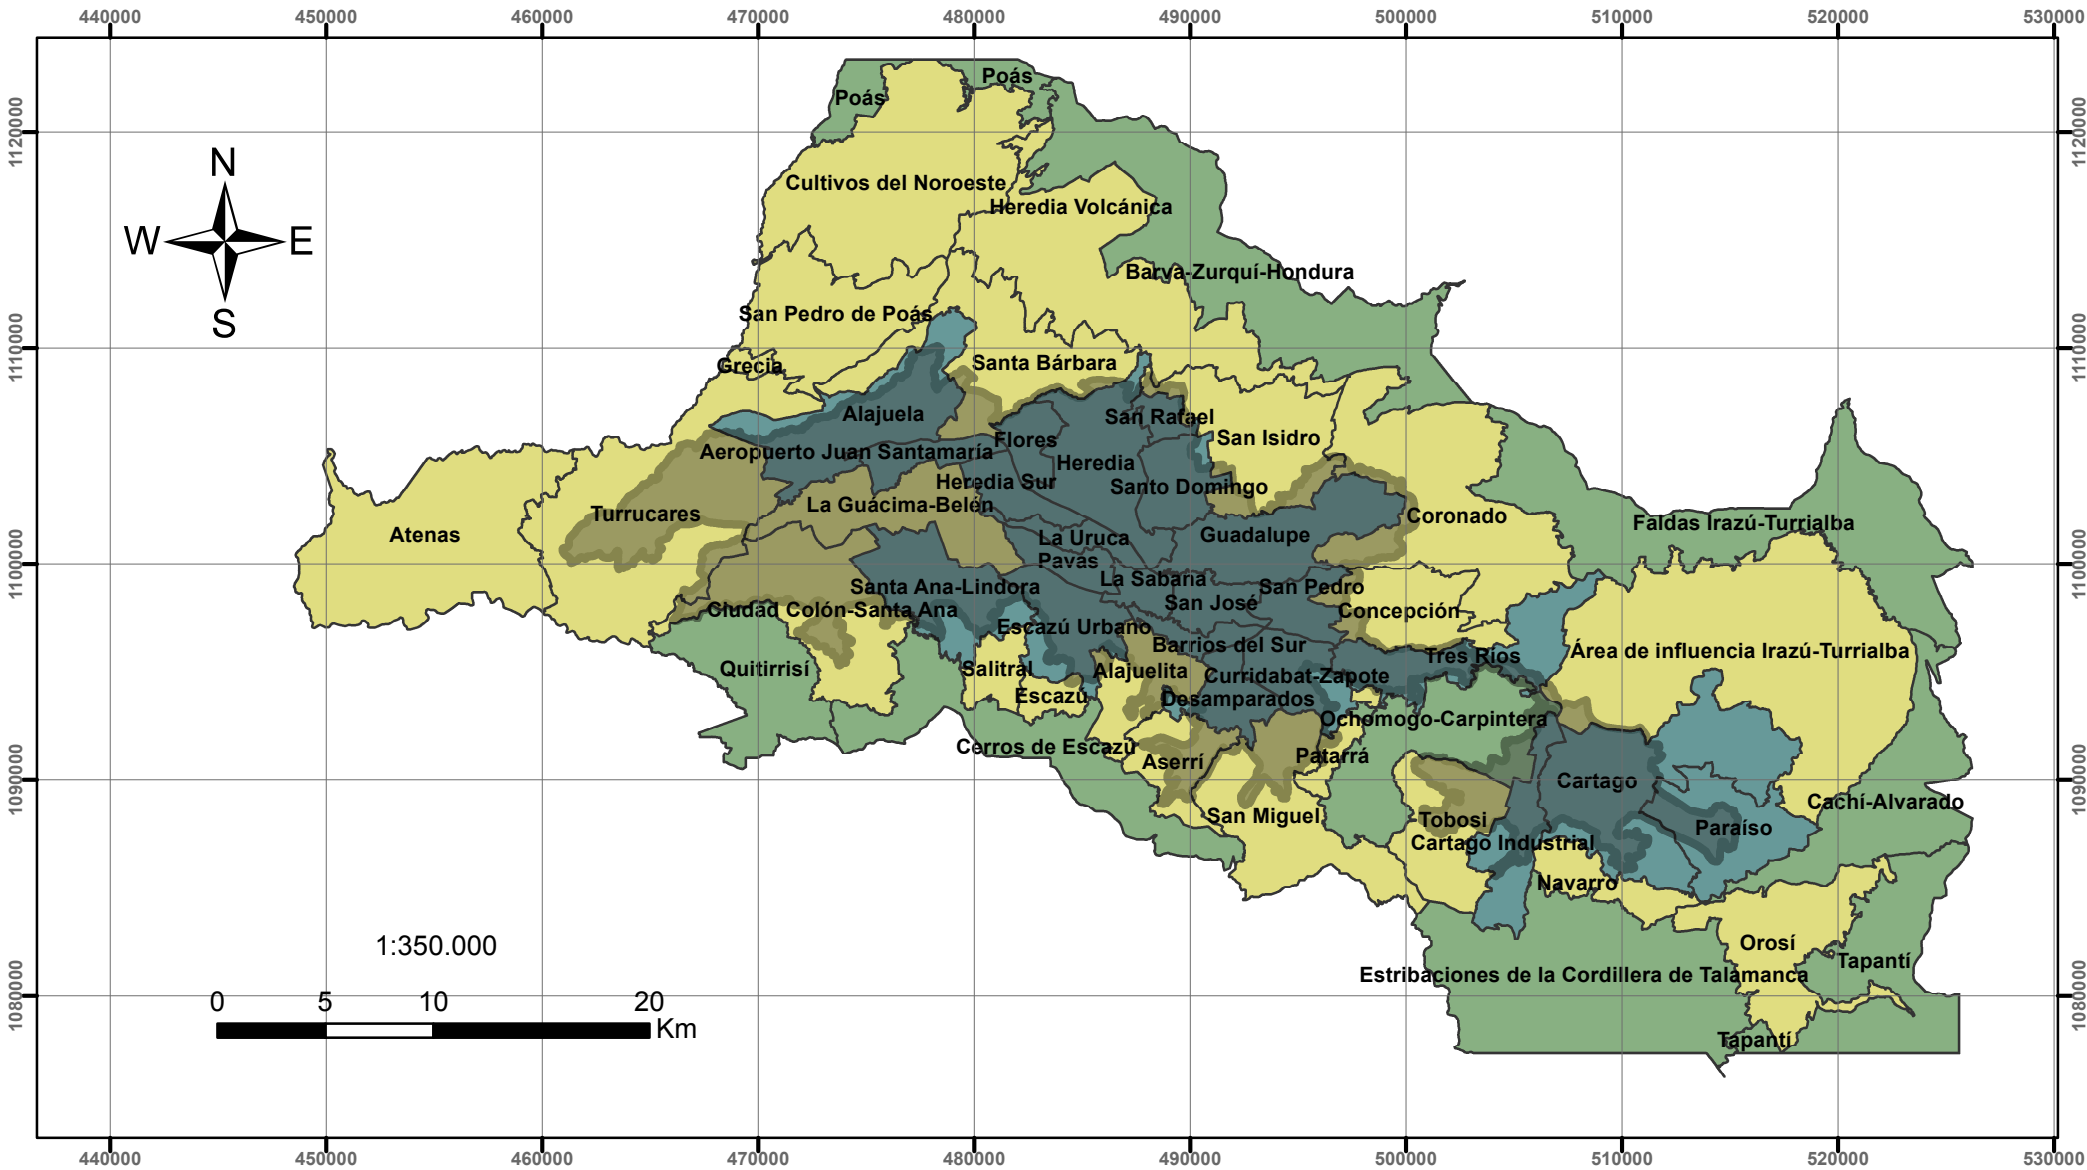

# Unidades del Paisaje - Plan GAM 2013

PlanGAM 2013  
 Gobierno de Costa Rica  
 CONSTRUIAMOS UN PAÍS SEGURO  
 Ministerio de Vivienda y Asentamientos Humanos  
 República de Costa Rica  
 CNFL  
 INVU  
 INSTITUTO NACIONAL DE VIVIENDA Y URBANISMO  
 TEC | Tecnológico de Costa Rica

**Simbología**

Los nombres en **negrita** corresponden a las **Unidades del Paisaje** del GAM.

**Clasificación del Paisaje**

- Anillo de Contención** (Grey)
- Paisaje Boscoso de Montaña** (Green)
- Paisaje Denso** (Blue)
- Paisaje Mixto** (Yellow)

Elaborado por:  
 Secretaría Técnica del Plan Nacional de Desarrollo Urbano 2013-2030  
 Fecha:  
 Setiembre 2013  
 Sistema de proyección:  
 CRTM05  
 Datum: WGS84  
 Fuentes de información:  
 UCR - OdD - CNFL  
 Plan GAM 2013

Ubicación del GAM en Costa Rica