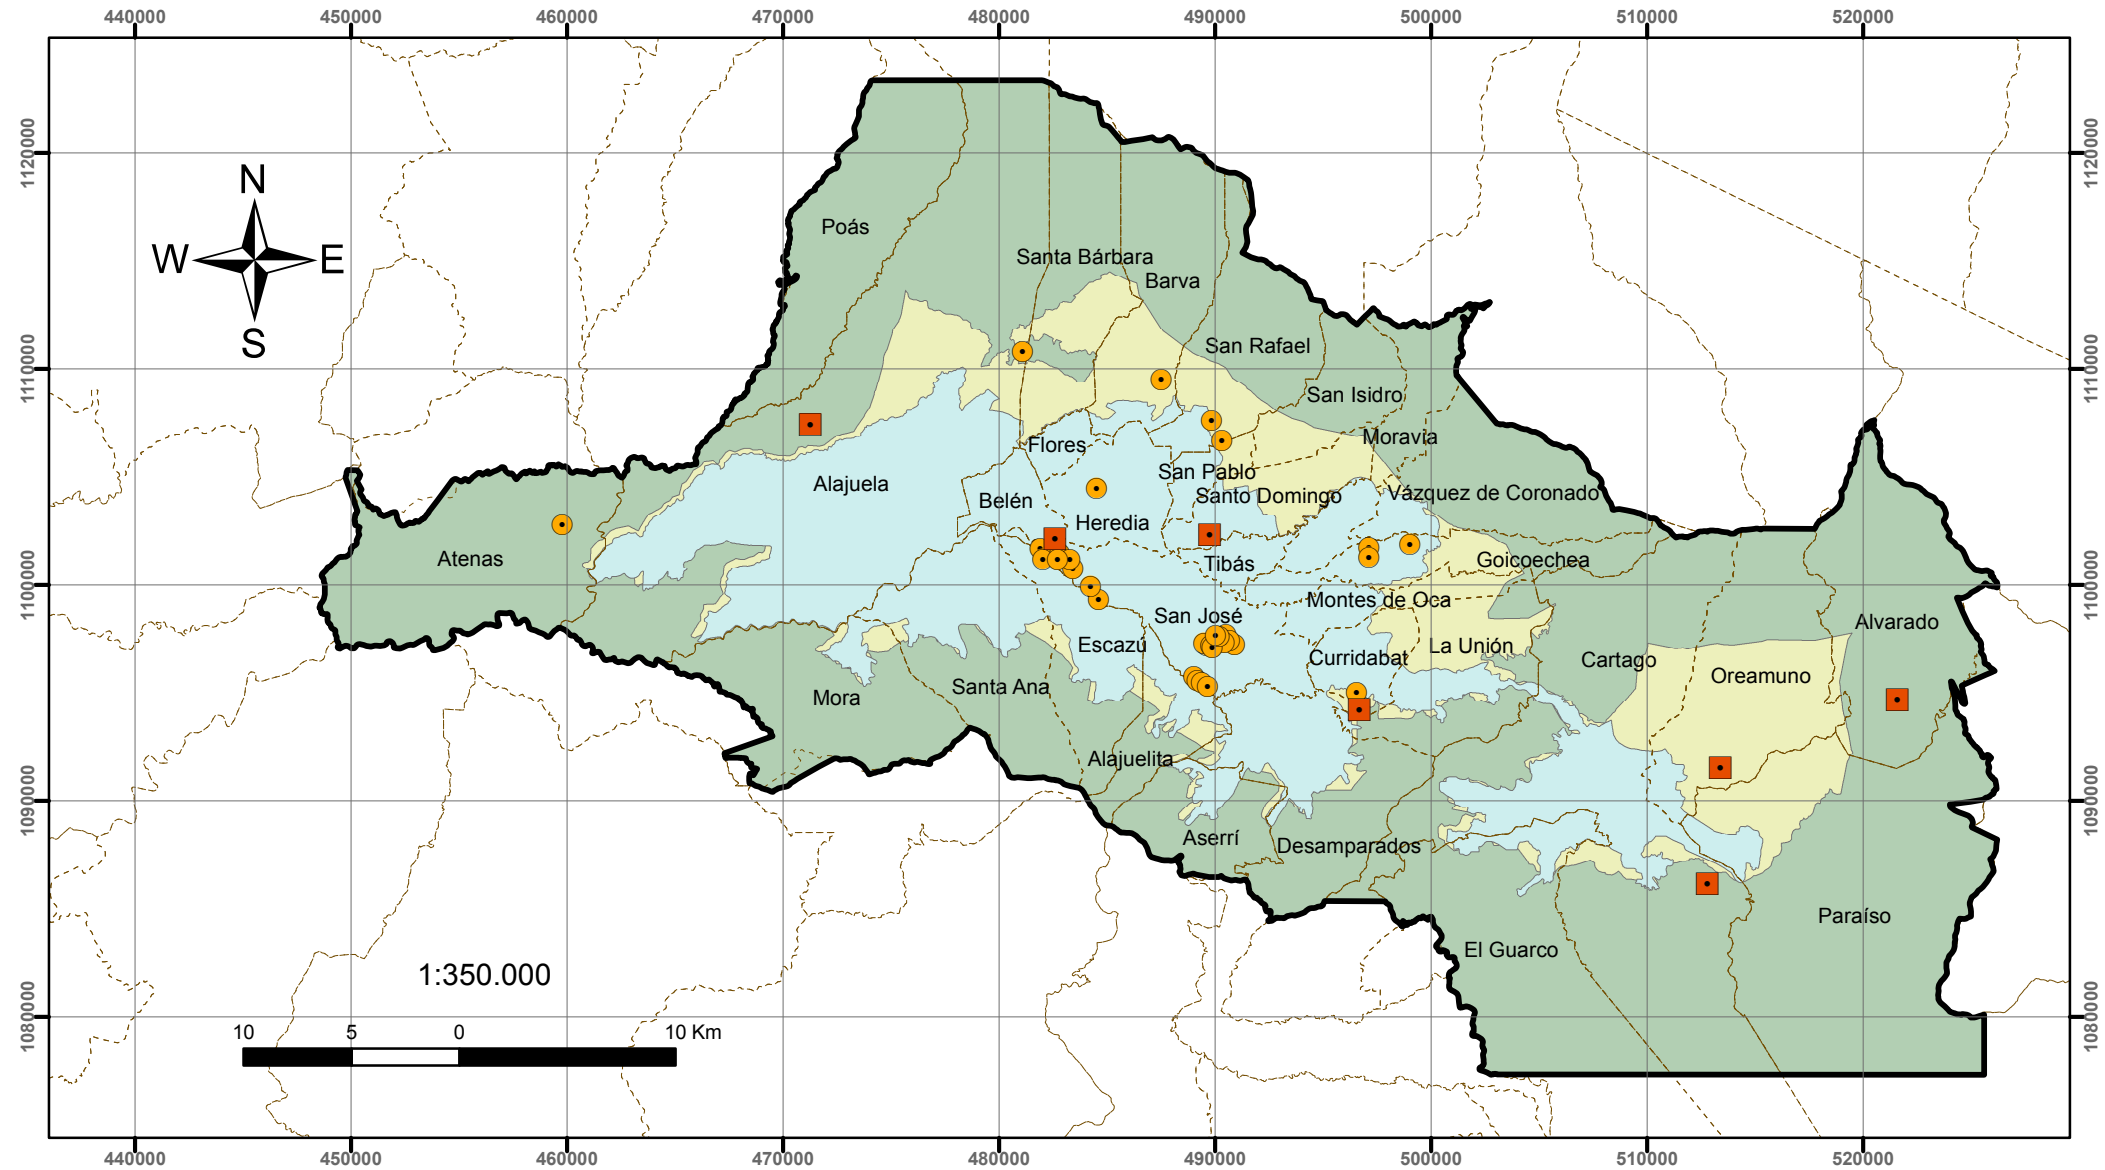

Rellenos y botaderos de basura - Plan GAM 2013

PlanGAM 2013
 Gobierno de Costa Rica
 CONSTRUIMOS UN PAÍS SEGURO
 Ministerio de Vivienda y Asentamientos Humanos
 República de Costa Rica
 cnfl
 INVU INSTITUTO NACIONAL DE VIVIENDA Y URBANISMO
 TEC Tecnológico de Costa Rica

Simbología

- Rellenos y Botaderos Oficiales
- Botaderos Clandestinos
- Cantones
- Protección y Preservación
- Producción Agropecuaria
- Urbana

Macrozonas

Elaborado por:
 Secretaría Técnica del
 Plan Nacional de
 Desarrollo Urbano 2013-2030
 Fecha:
 Octubre 2013
 Sistema de proyección:
 CRTM05
 Datum: WGS84
 Fuentes de información:
 IGN - MIVAH
 Plan GAM 2013