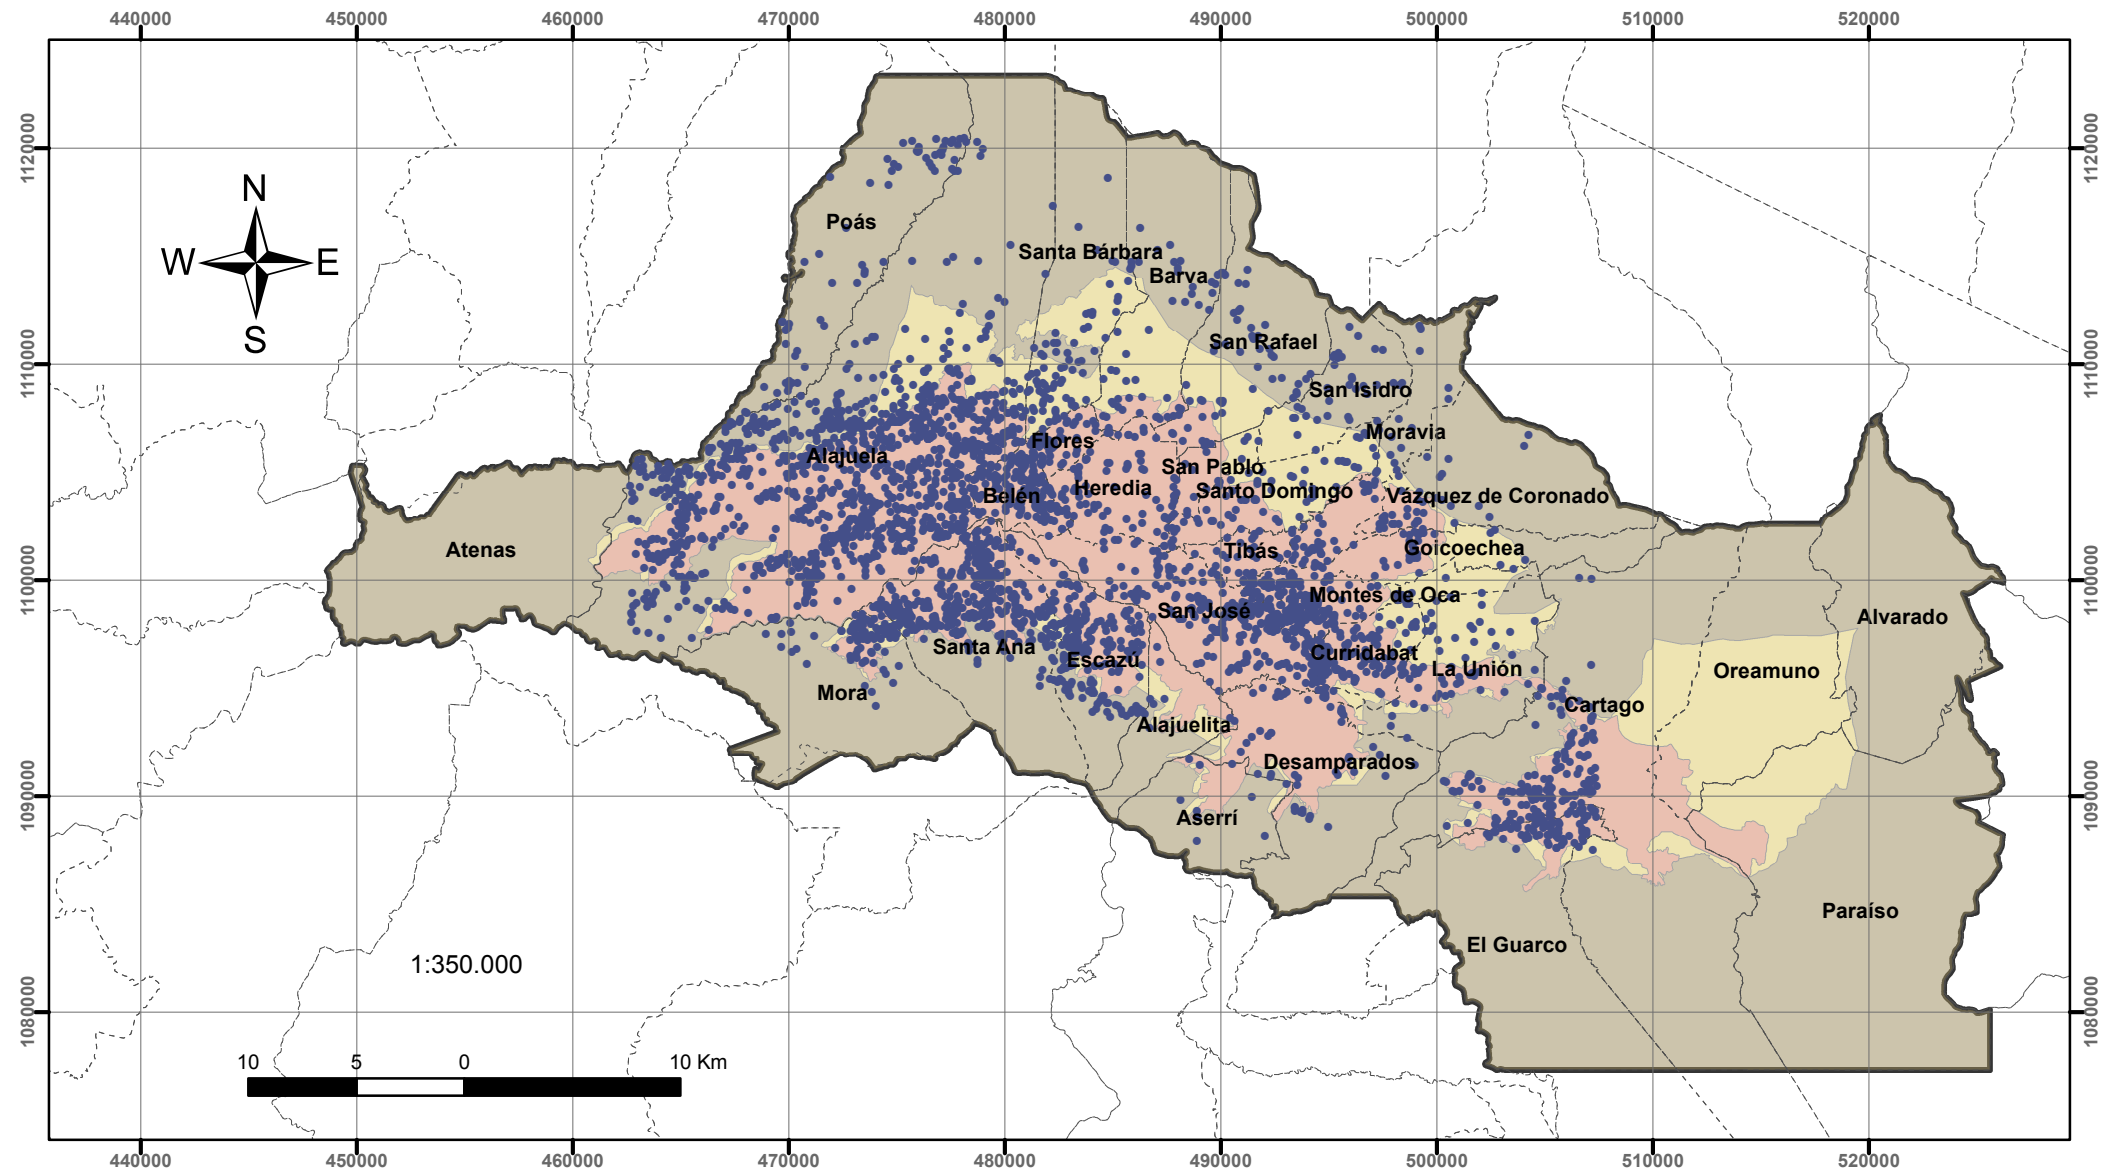

Pozos - Plan GAM 2013

PlanGAM 2013
 Gobierno de Costa Rica
 CONSTRUIMOS UN PAÍS SEGURO
 Ministerio de Vivienda y Asentamientos Humanos
 República de Costa Rica
 cnfl
 INVU INSTITUTO NACIONAL DE VIVIENDA Y URBANISMO
 TEC Tecnológico de Costa Rica

Simbología

- Pozos
- Cantones
- Protección y Preservación
- Producción Agropecuaria
- Urbana

Macrozona

Elaborado por:
 Secretaría Técnica del
 Plan Nacional de
 Desarrollo Urbano 2013-2030
 Fecha:
 Agosto 2013
 Sistema de proyección:
 CRTM05
 Datum: WGS84
 Fuentes de información:
 IGN - MIVAH - Plan GAM 2013