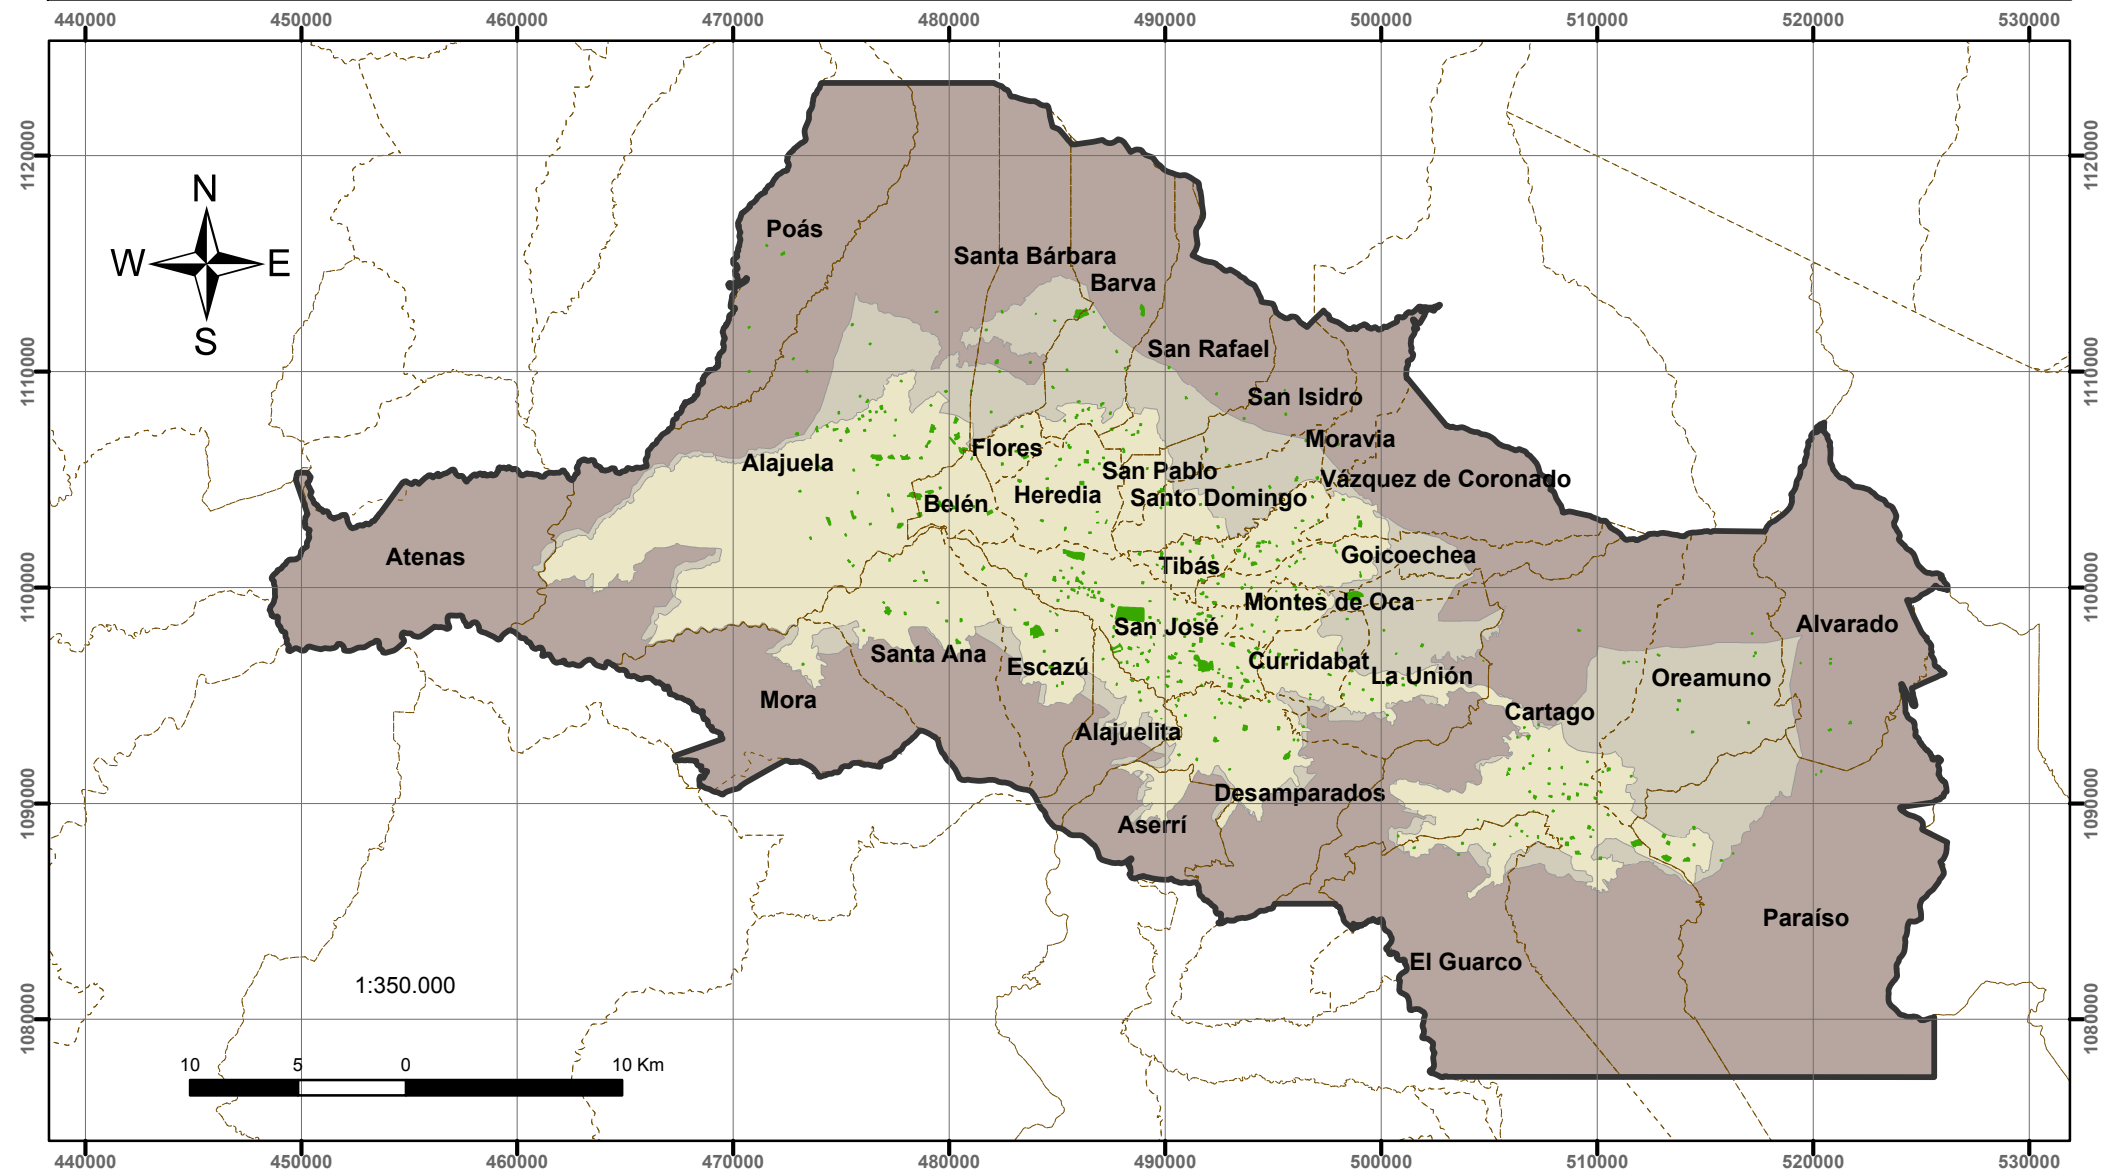

## Simbología

— Cantones

■ Áreas Verdes Públicas

## Macrozonas

■ Producción Agropecuaria

■ Protección y Preservación

■ Urbana

Elaborado por:  
Secretaría Técnica del  
Plan Nacional de  
Desarrollo Urbano 2013-2030

Fecha:  
Agosto 2013

Sistema de proyección:  
CRTM05

Datum: WGS84

Fuentes de información:  
IGN - MIVAH - Plan GAM 2013

## Ubicación del GAM en Costa Rica