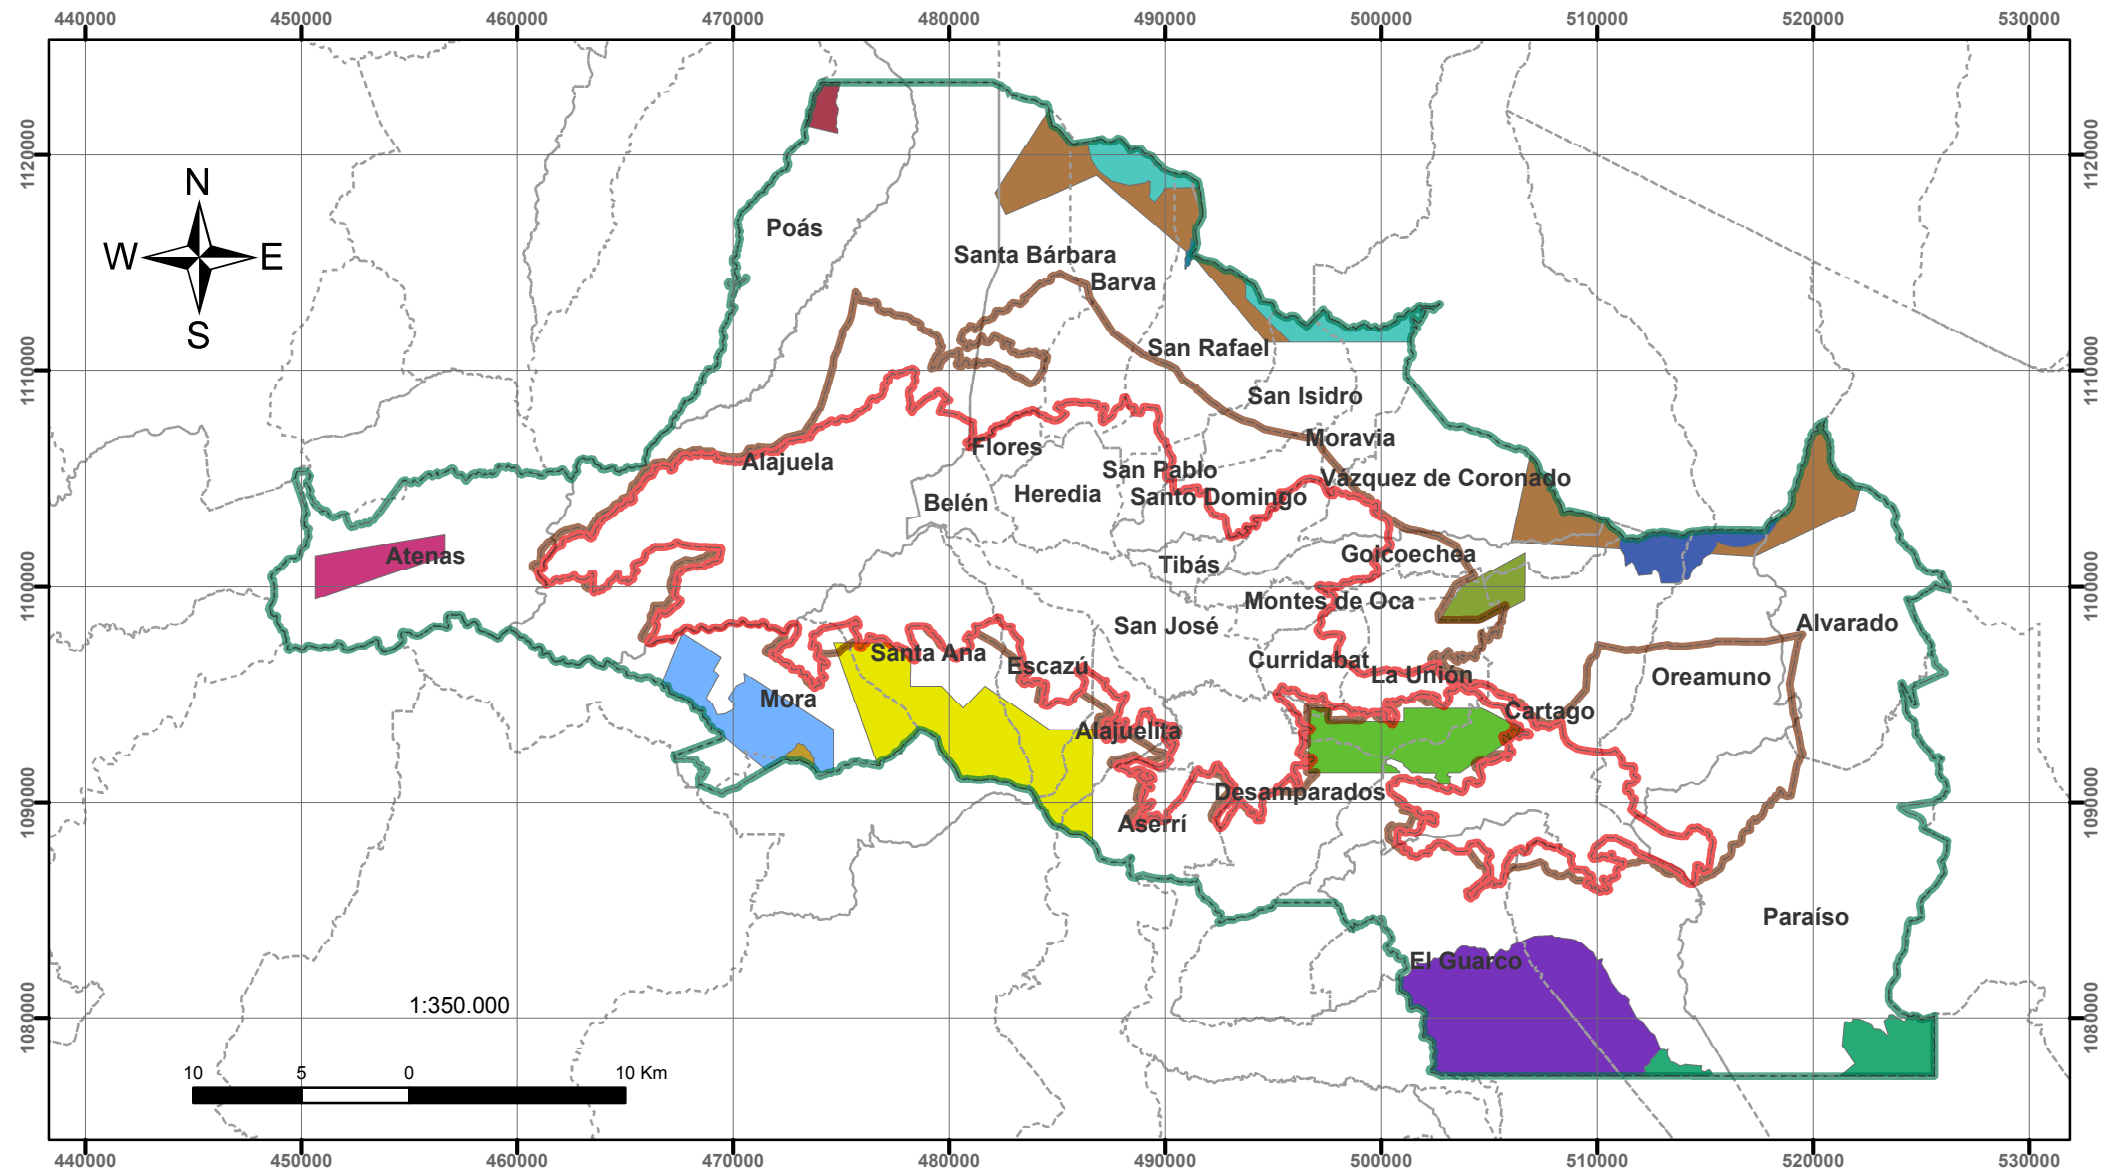

Áreas Silvestres Protegidas- Plan GAM 2013

DA-5.3.6-11

Simbología			
	Cantones		
Macrozona			
	Producción Agropecuaria		
	Protección y Preservación		
	Urbana		
Área Silvestre Protegida, Categoría			
	Braulio Carrillo, PN		El Rodeo, ZP
	Cerro Atenas, ZP		Grecia, RF
	Cerro de Escazú, ZP		Jaguarundi (privado), RVS
	Cerros de la Carpintera, ZP		Quitirrisí, ZP
	Río Navarero-Río Sombrero, ZP		Río Macho, RF
	Río Tiribí, ZP		Volcán Poás, PN
	Tapantí-Macizo Cerro la Muerte, PN		
	Volcán Irazú, PN		

Elaborado por:
 Secretaría Técnica del
 Plan Nacional de
 Desarrollo Urbano 2013-2030
 Fecha:
 Octubre 2013
 Sistema de proyección:
 CRTM05
 Datum: WGS84
 Fuentes de información:
 IGN - MIVAH - SINAC
 Plan GAM 2013

PN: Parque Nacional
 ZP: Zona Protectora
 RF: Reserva Forestal
 RVS: Refugio de Vida Silvestre