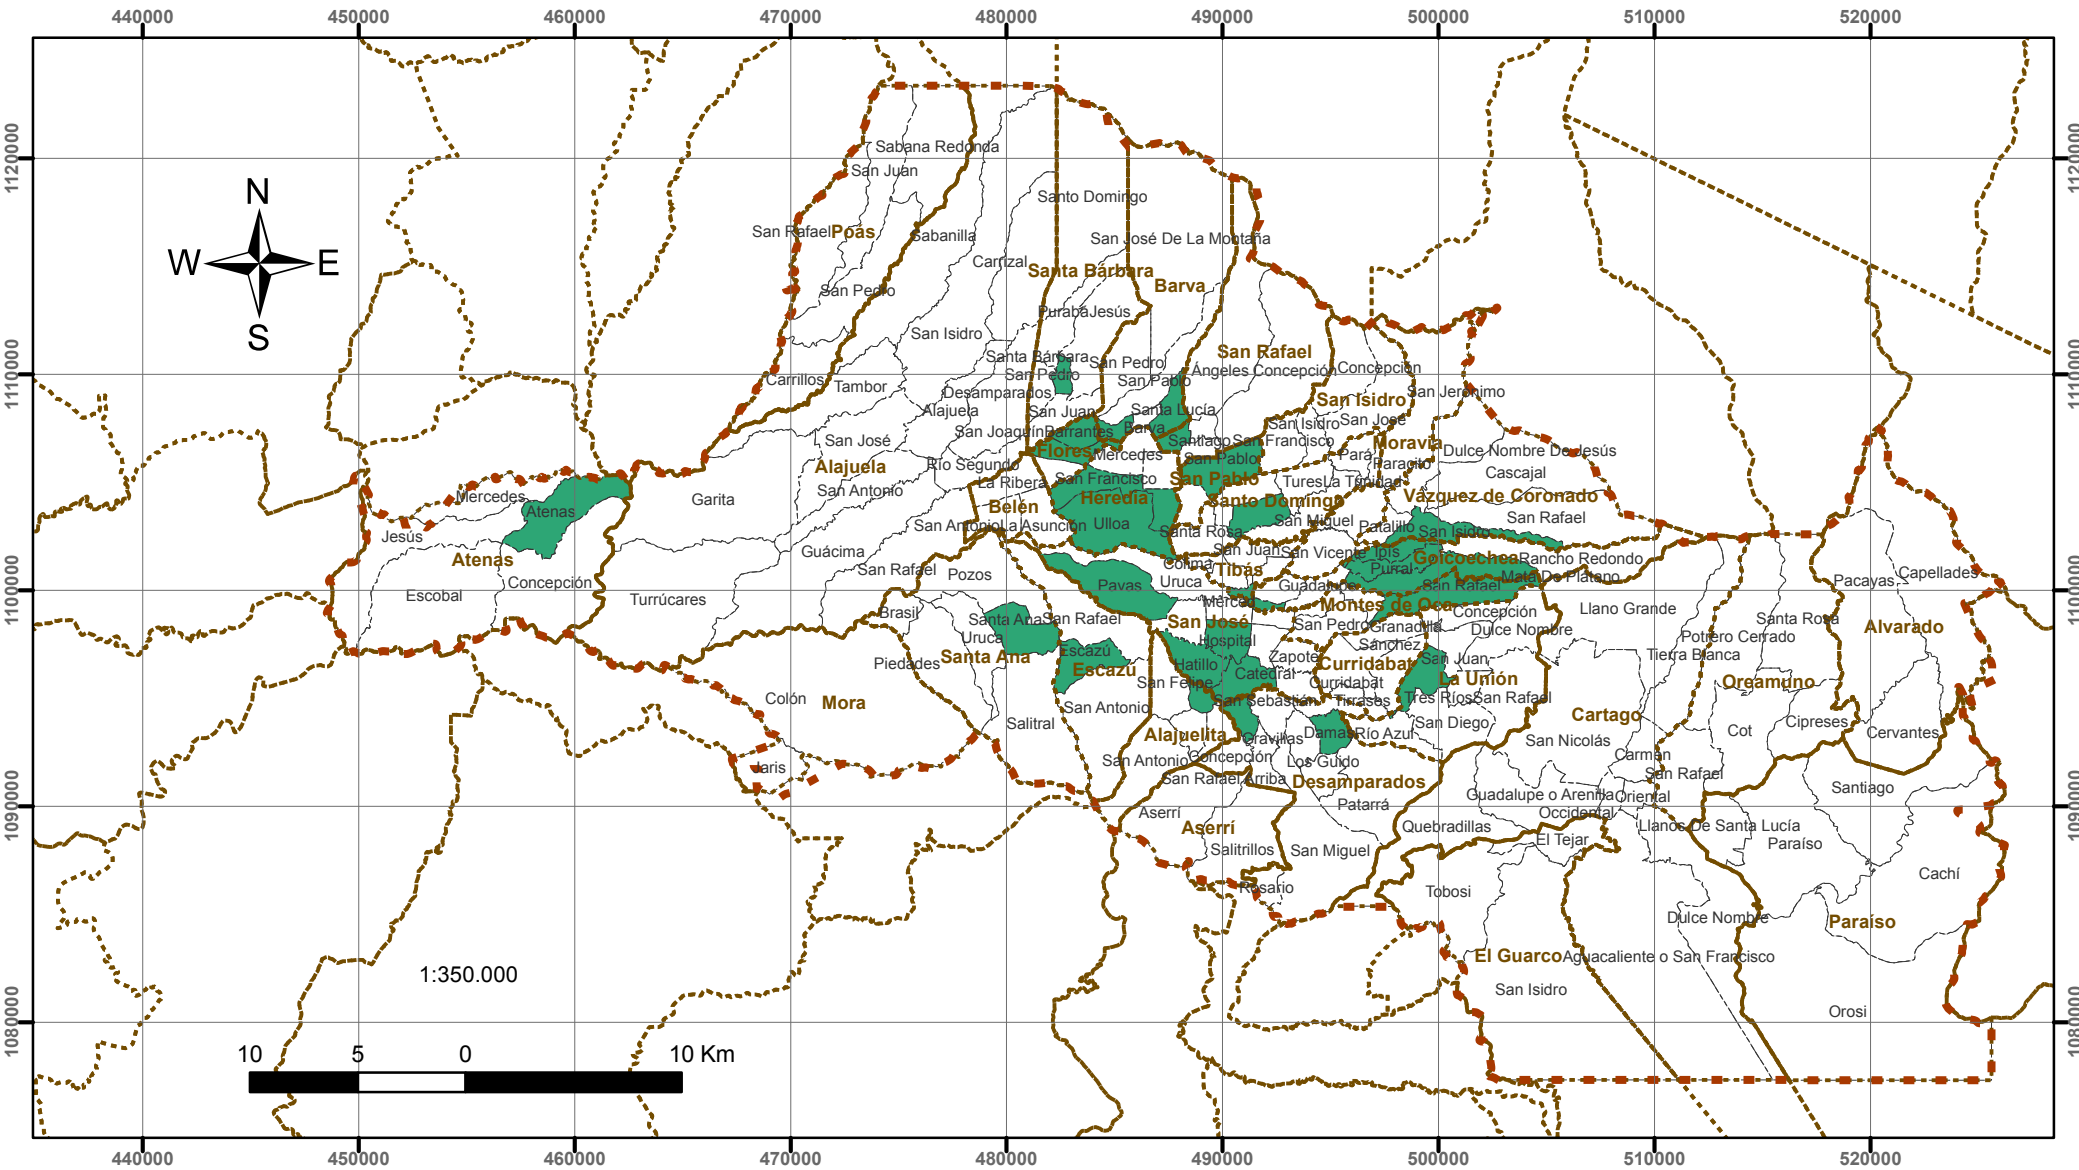

# Tendencias urbanas a articular según distritos - Plan GAM 2013

ES-5.2.4-4

Logos of the participating organizations: PlanGAM 2013, Gobierno de Costa Rica (CONSTRUIMOS UN PAÍS SEGURO), Ministerio de Vivienda y Asentamientos Humanos (República de Costa Rica), cnfl, INVU (INSTITUTO NACIONAL DE VIVIENDA Y URBANISMO), and TEC (Tecnológico de Costa Rica).

### Simbología

- Cantones
- Distritos
- Tendencia Urbana a Articular

El texto en café corresponde a los cantones, mientras que el gris a los distritos

Elaborado por:  
**Secretaría Técnica del Plan Nacional de Desarrollo Urbano 2013-2030**  
 Fecha: Octubre 2013  
 Sistema de proyección: CRTM05  
 Datum: WGS84  
 Fuentes de información: IGN - MIVAH

### Ubicación del GAM en Costa Rica

A small map of Costa Rica showing the location of the GAM region in the central-western part of the country, highlighted in blue.